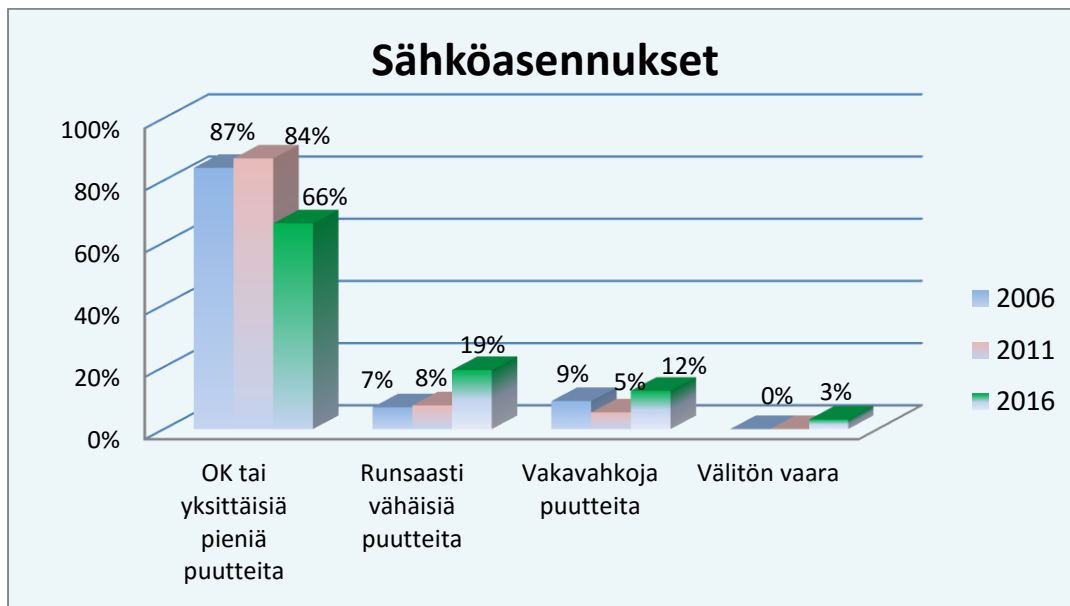

Liite 2: Pienkohdeprojektin tuloksia graafisina esityksinä

Kuva 1: Sähköasennukset kunnossa/puutteelliset

Kuva 2: Käyttönottotarkastuspöytäkirja tehty/tekemättä

Kuva 3: Loppupiirustukset ja käytön opastus