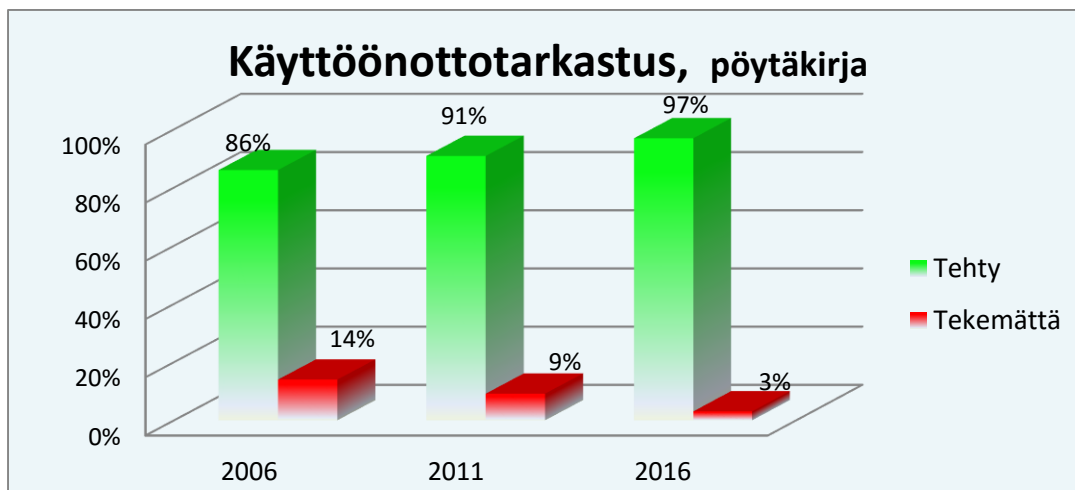

Liite 2: Pienkohdeprojektin tuloksia graafisina esityksinä

Kuva 1: Sähköasennukset kunnossa/puutteelliset

Kuva 2: Käyttönottotarkastuspöytäkirja tehty/tekemättä

Kuva 3: Loppupiirustukset ja käytön opastus