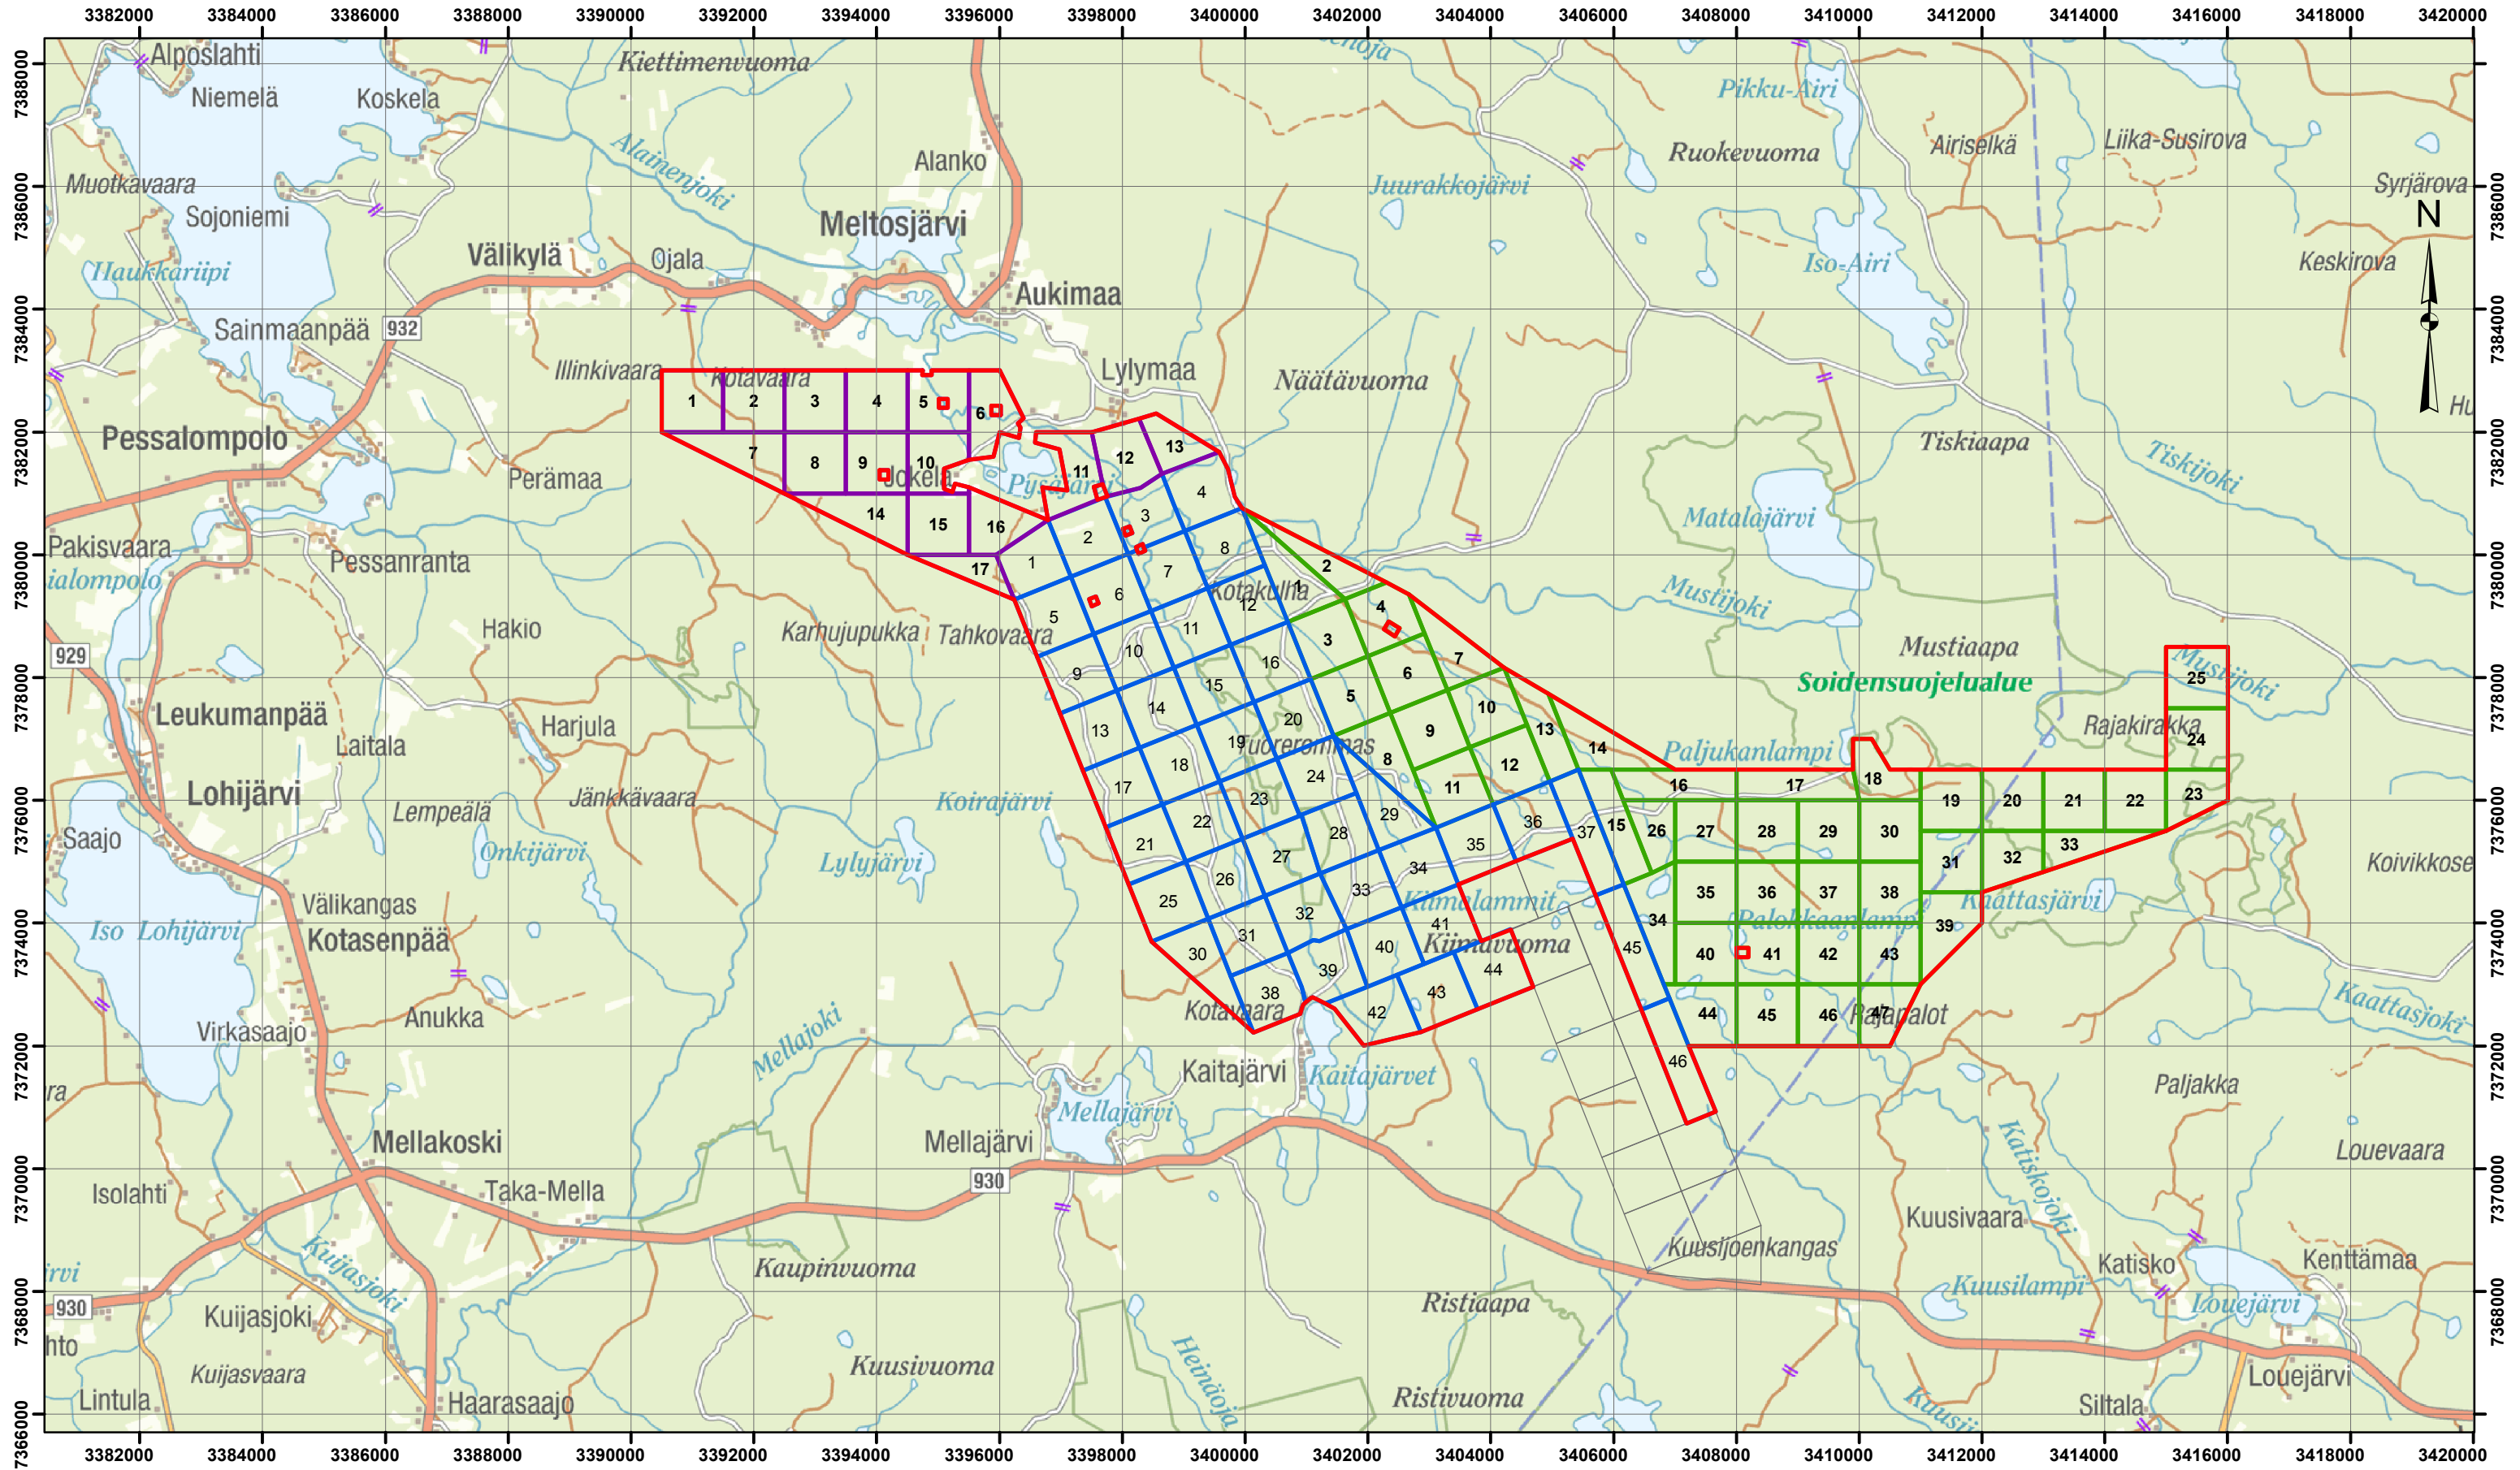

Karsikkovaara 1-17, Rompas 1-46, Kaunismaa 1-47

Valtausalueet Ylitorniolla ja Rovaniemellä

0 2,5 5 Km
1 : 100 000

Karttaprojektio : KKKJ3*****Dc\ U_UFHU# 5 ZVWc : Jb\Ub'X'Crz?UFHU_Yg_i gZ@dU@%#-#-

- Haetut valtaukset, yhteispinta-ala n.10 580 ha
- Kunnan raja

- Karsikkovaara 1-17
- Rompas 1-46
- Kaunismaa 1-48
- Rumavuoma

AREVA Resources Finland Oy 15.10.2009