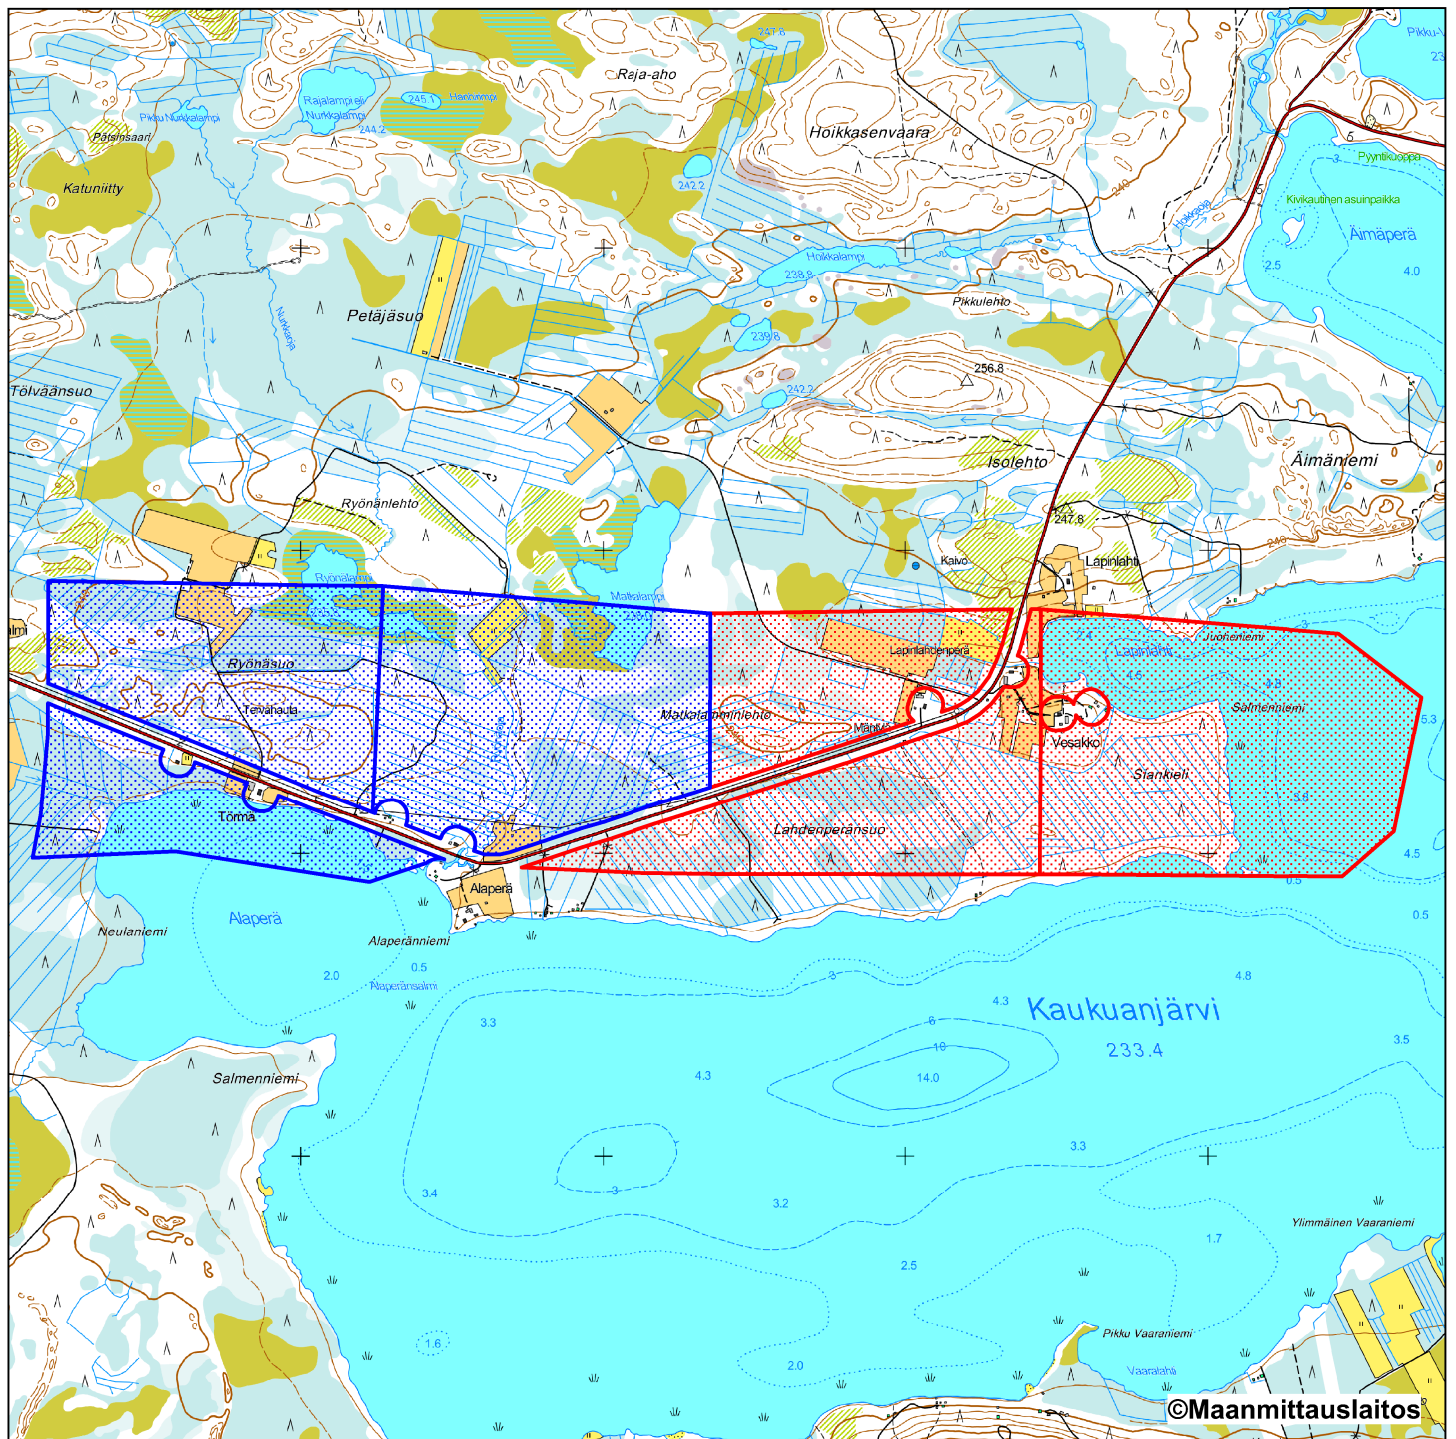

**Kartta osittain raukeavasta valtausalueesta  
(mittakaava ohjeellinen)**

 **Raukeava valtausalue (8664/4-6)**

 **Voimaan jäävä valtausalue (8664/1-3)**

**Mittakaava 1: 25 000  
Nortec Minerals Oy  
Kaukua East 1-4  
KaivNro 8664/1-6**