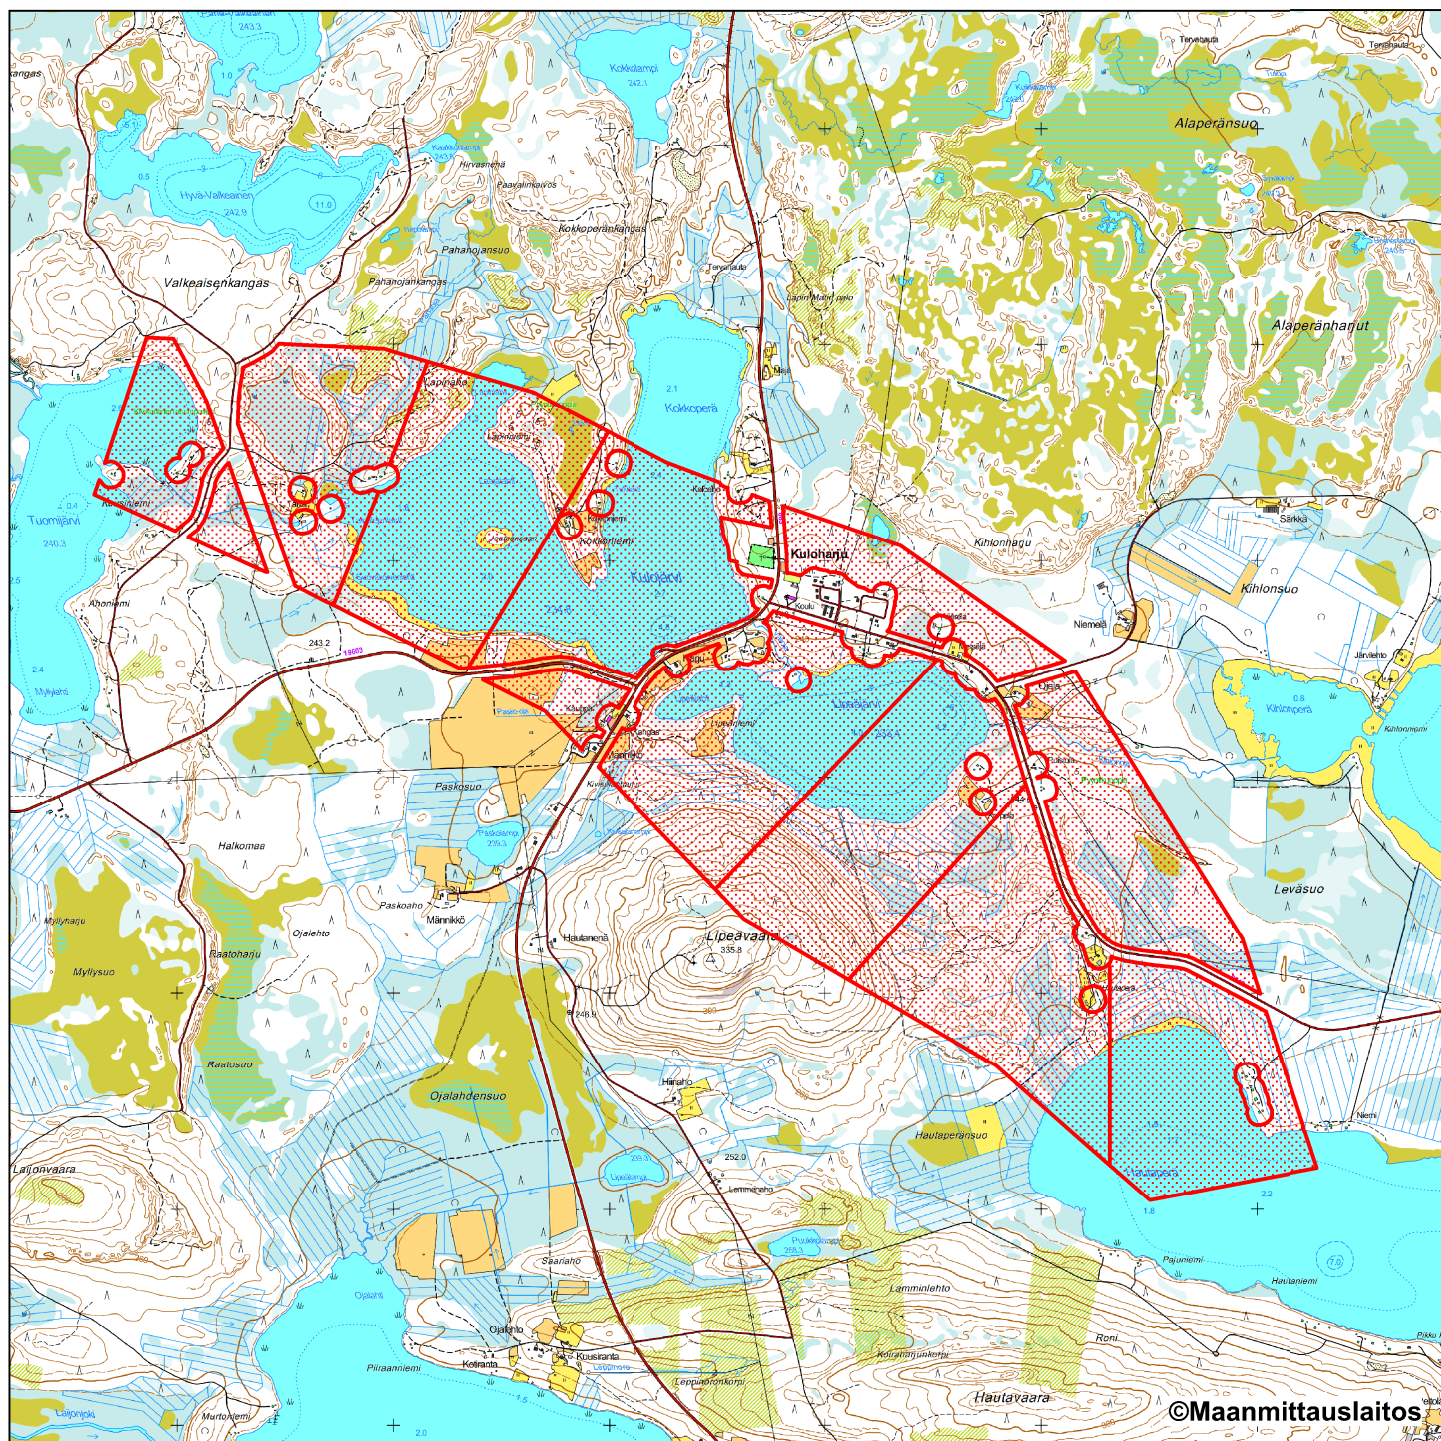

Kartta raukeavasta valtausalueesta (mittakaava ohjeellinen)

 Raukeava valtausalue

Mittakaava 1: 35 000
Nortec Minerals Oy
Lipeävaara 1-8
KaivNro 8665/1-12