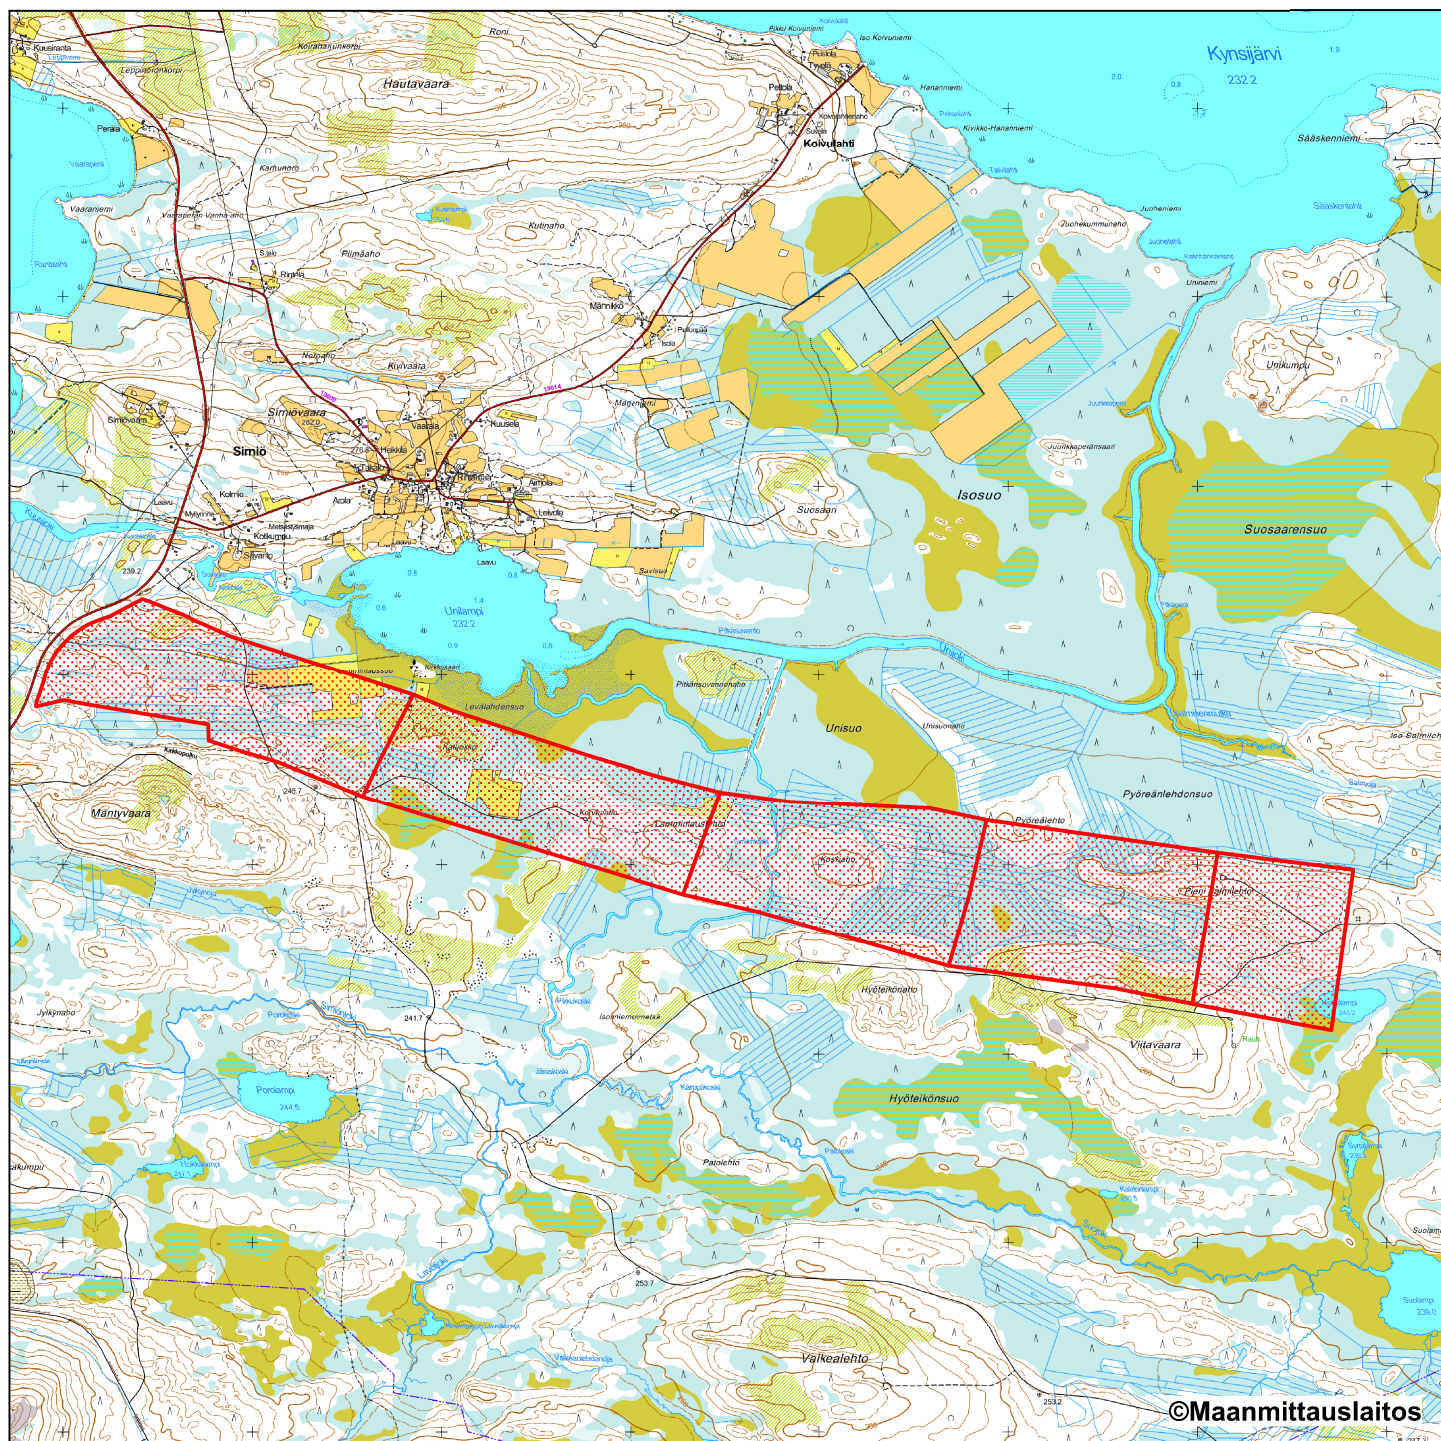

Kartta raukeavasta valtausalueesta (mittakaava ohjeellinen)

 raukeava valtausalue

Mittakaava 1: 40 000

Nortec Minerals Oy
Haukiahö East 1-5
KaivNro 9145/1-5