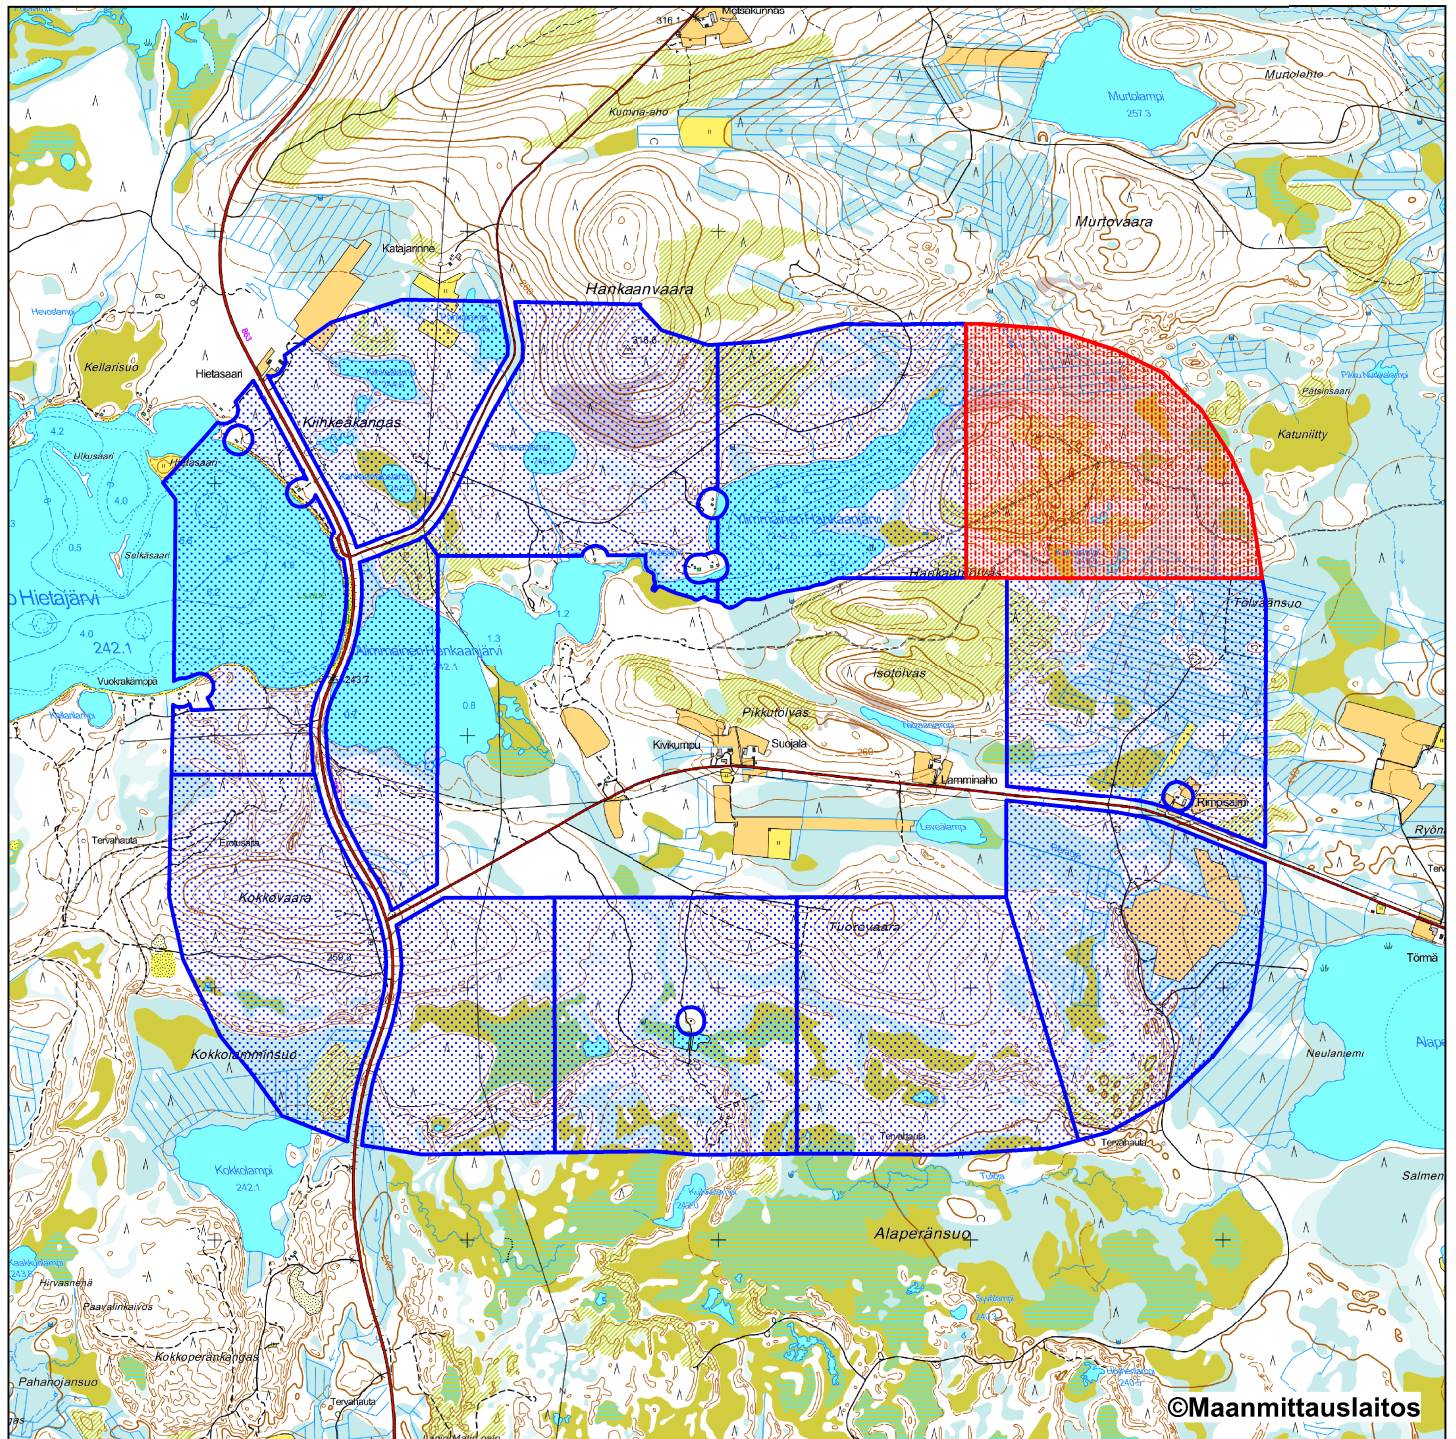

**Kartta osittain raukeavasta valtausalueesta
(mittakaava ohjeellinen)**

 **Raukeava valtausalue (8713/2)**

 **Voimaan jäävät valtausalueet (8713/1, 3-12)**

Mittakaava 1: 30 000

**Nortec Minerals Oy
Kaukua 4-15
KaivNro 8713/1-12**