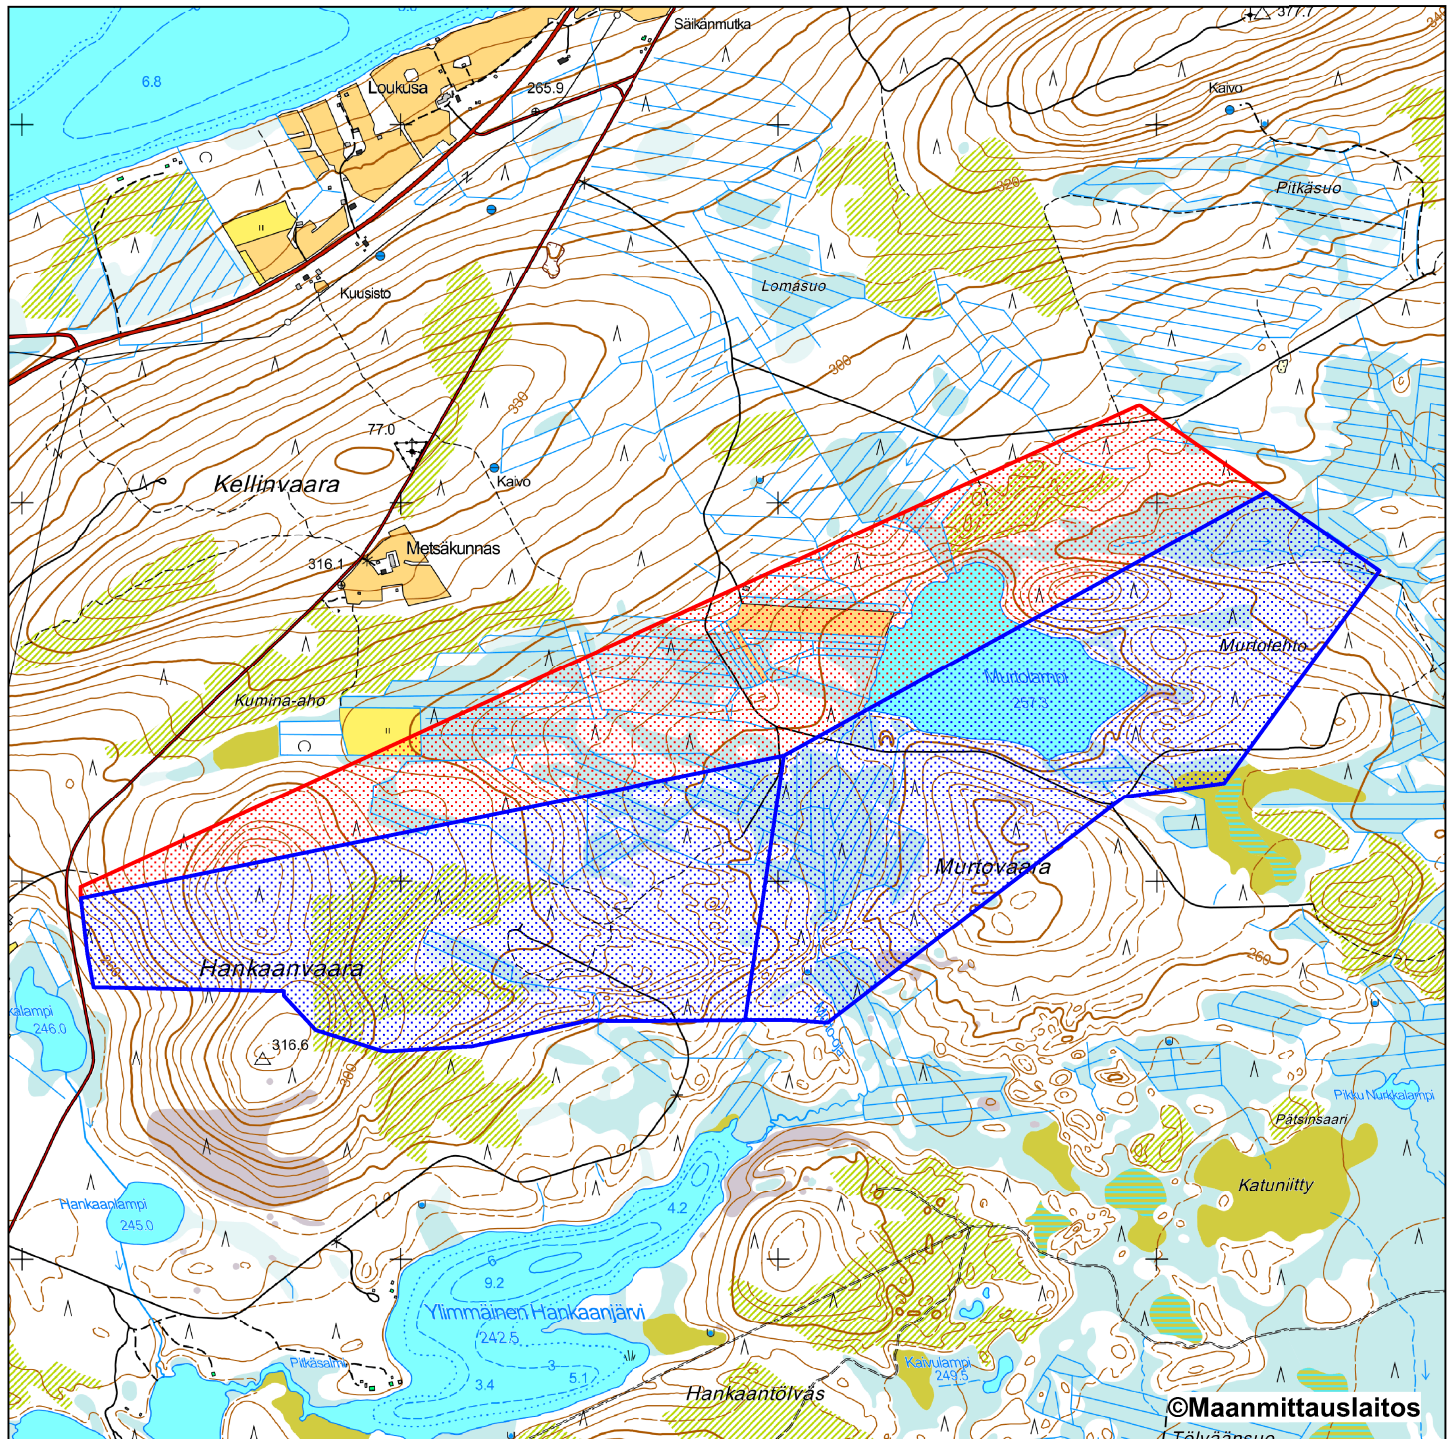

**Kartta osittain raukeavasta valtausalueesta  
(mittakaava ohjeellinen)**

 **Raukeava valtausalue (9167/3)**

 **Voimaan jäävä valtausalue (9167/1-2)**

**Mittakaava 1: 20 000**

**Nortec Minerals Oy  
Kaukua North 1-3  
KaivNro 9167/1-3**