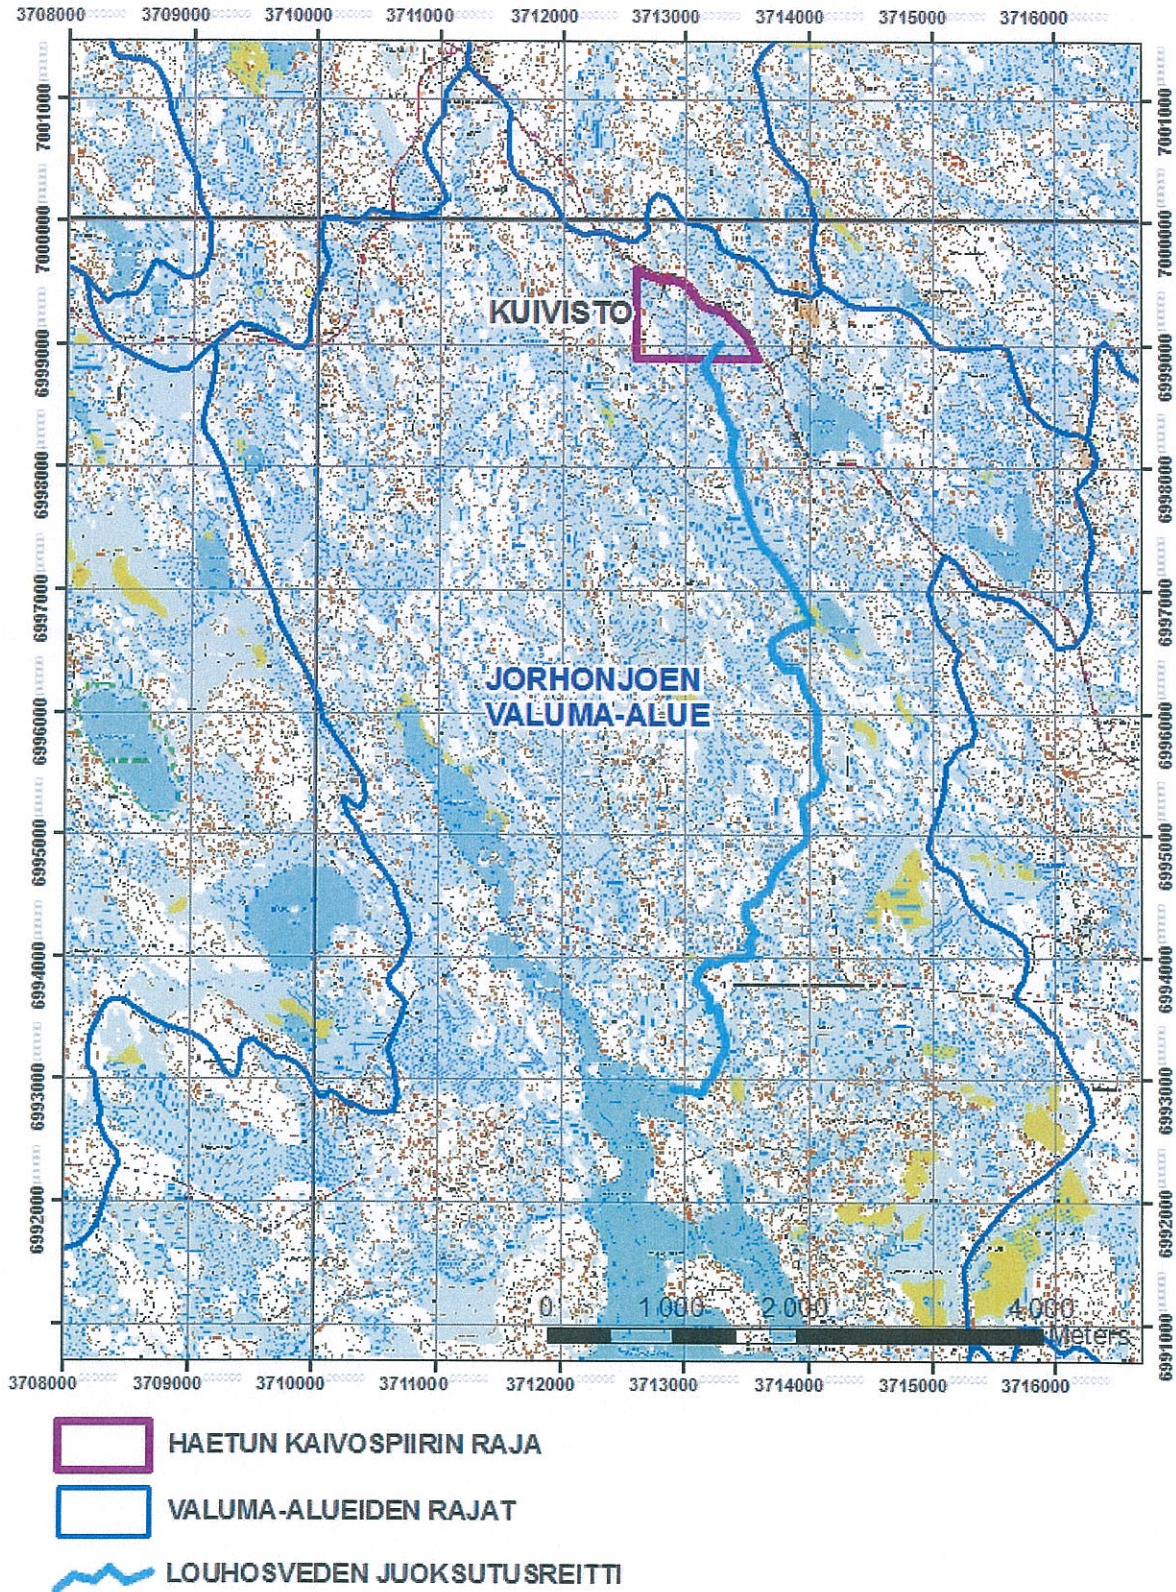

Kuva 1. Louhosveden juoksutus kaivospiiriltä Hattujärveen

Euroopan unioni
Euroopan aluekehitysrahasto

Endomines Oy
Pampalontie 11
FI-82967 HATTU, Finland

Y-tunnus
1061211-5

Puhelin
+358 13830 172

Faxi
+358 13830 171

Sähköposti
etunimi.sukunimi@endomines.com

www.endomines.com