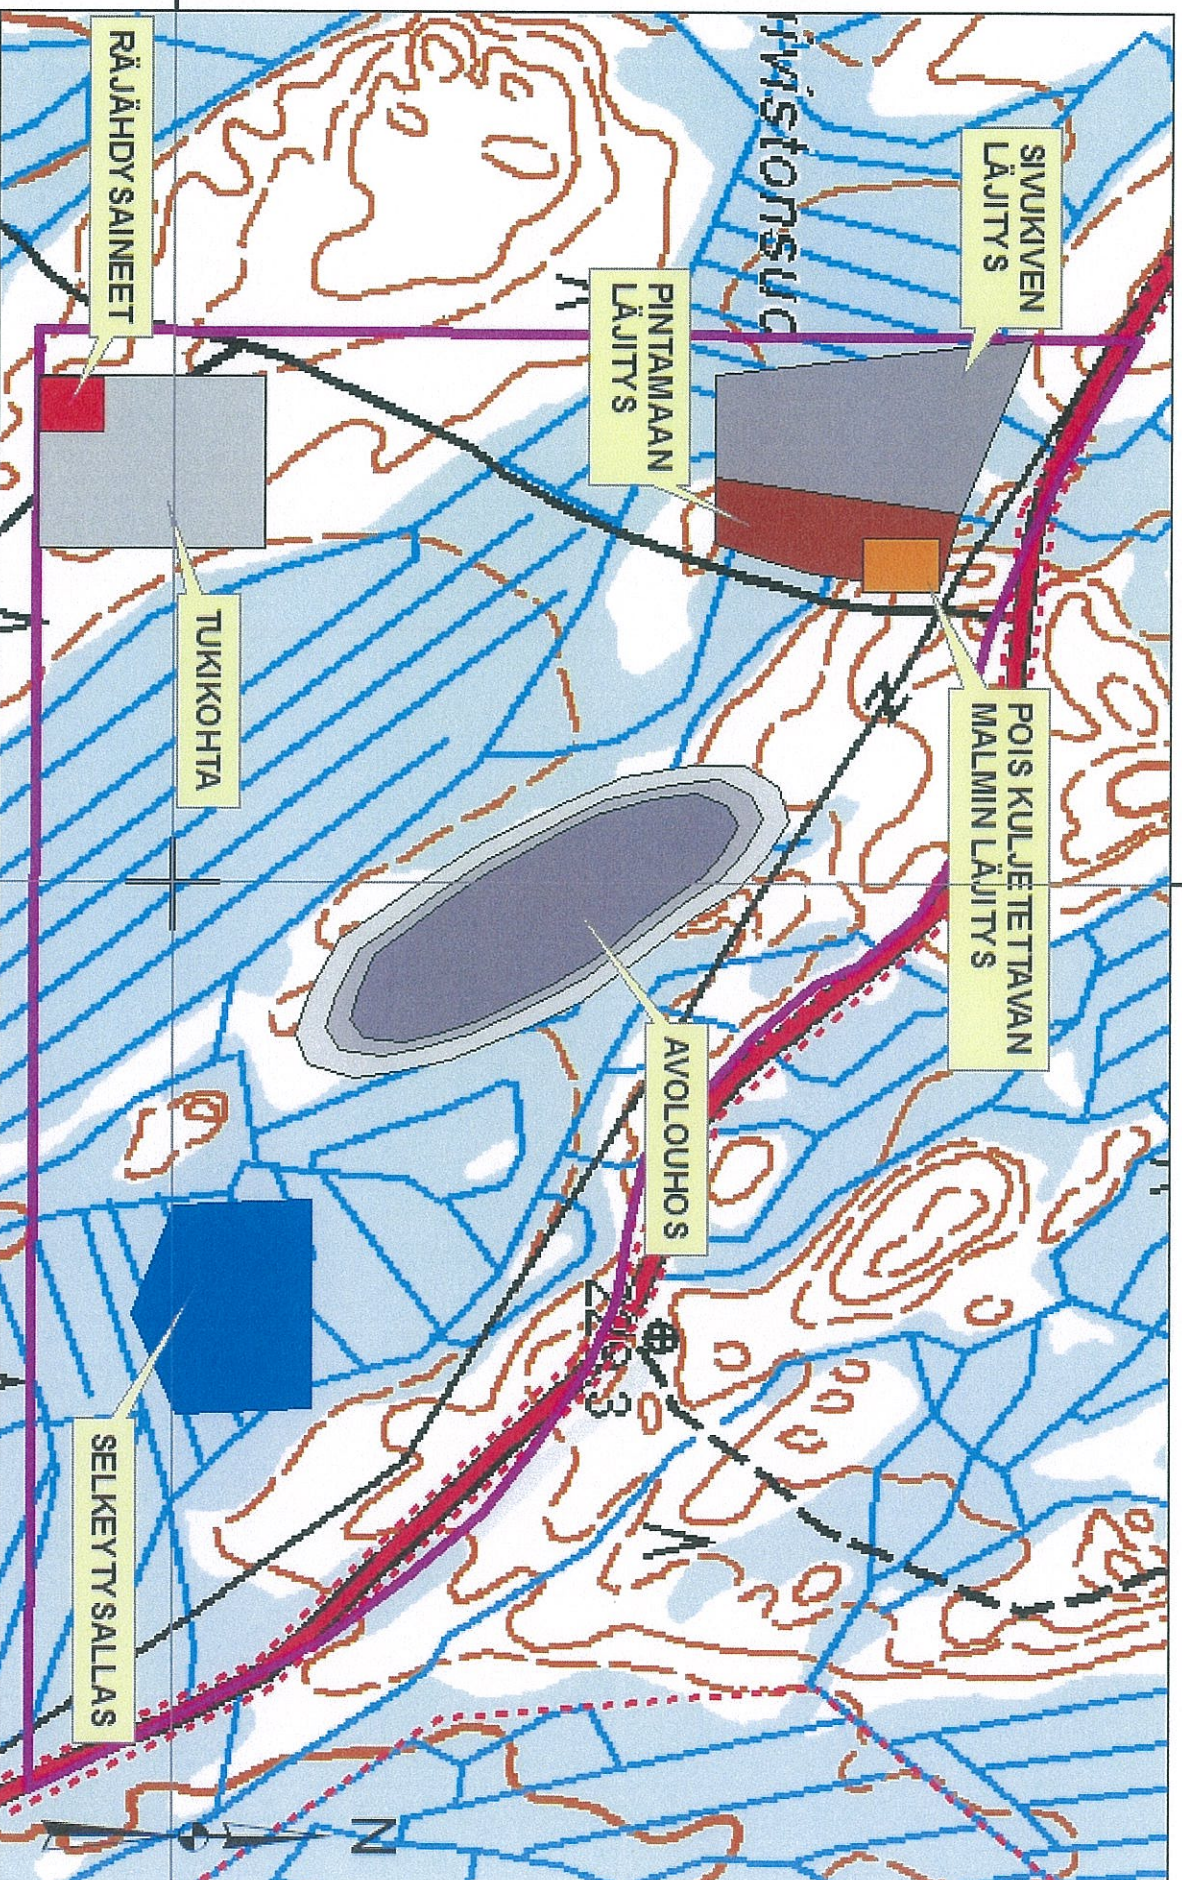

3713000

6999000

6999000

HAETTU KAIVO SPIIRI

3713000

0

125

250

500

Meters

Endomines

KUUVISTO, Käytösuunnitelma
Pihlajavaara, Ilomantsin kunta
Karttalehti 43.33 NR