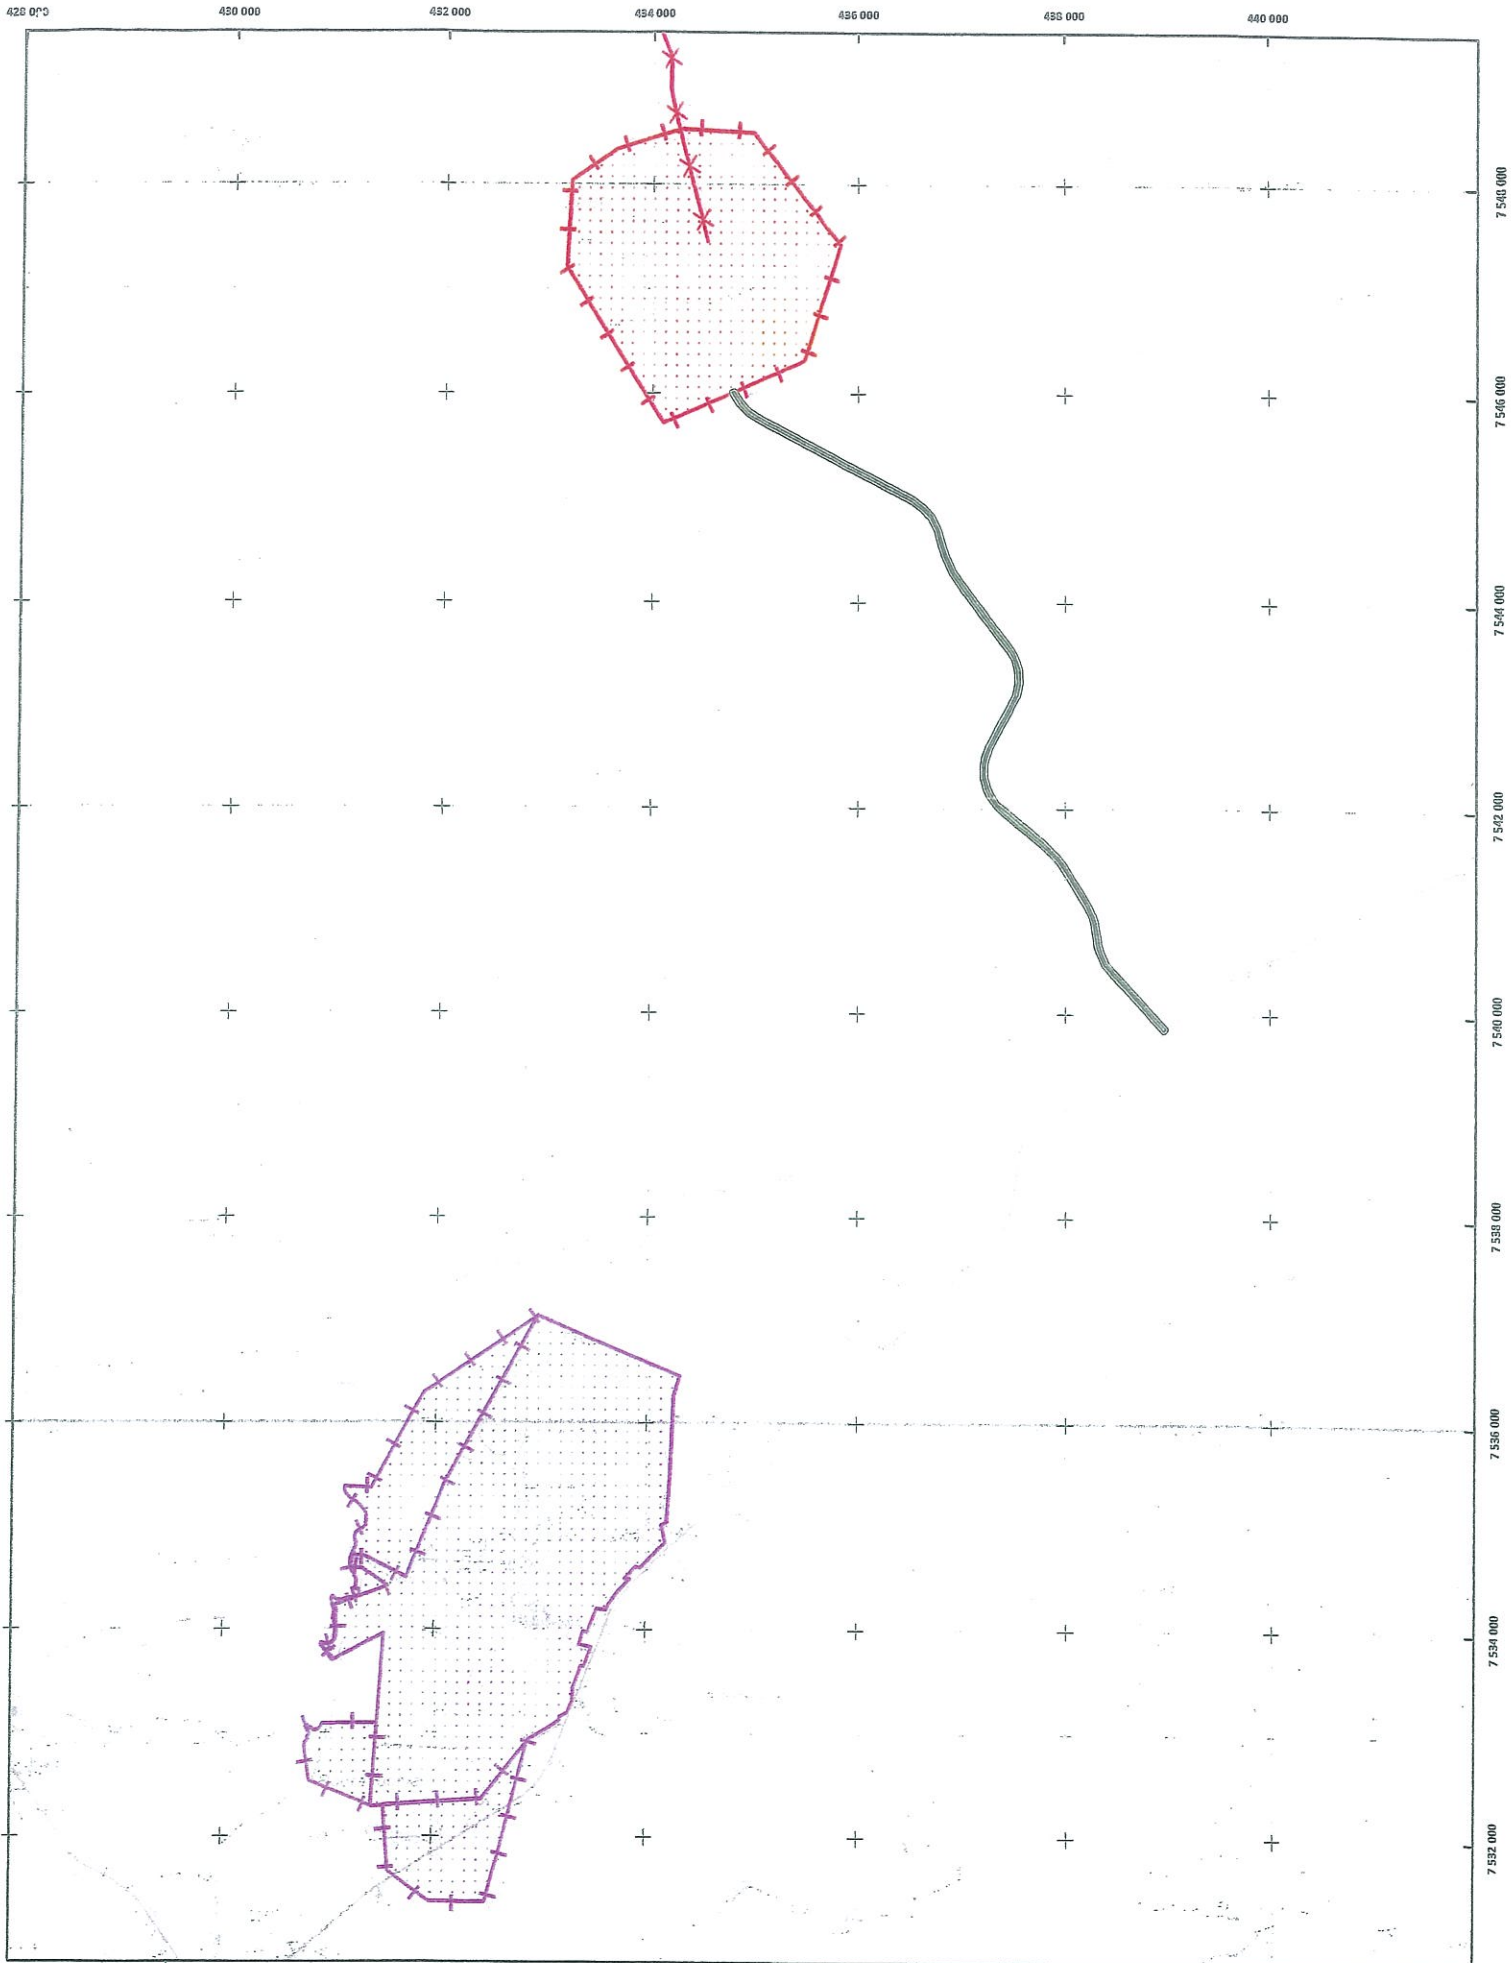

- Kuotkon sähkölinja
- Kuotko KaivNro K7835
- Suurikuusikko KaivNro 5965
- Kaivospiirihakemus KaivNro 5965

Apualue suunnitelma:
- Pinta-ala 16,42 ha
- Outa-Perntusen tie: KRK RekNro 261-893-13-1 KITTILÄN VALTIONMAA

Agrico-Eagle Finland Oy
KITTILÄN KAIVOS
Pöytätie 541
99250 Kittilä
Finland
Tel: +358 16 838 0700
Fax: +358 16 838 07701

SUURIKUUSIKKO/KUOTKO APUALUEHAKEMUS 2013