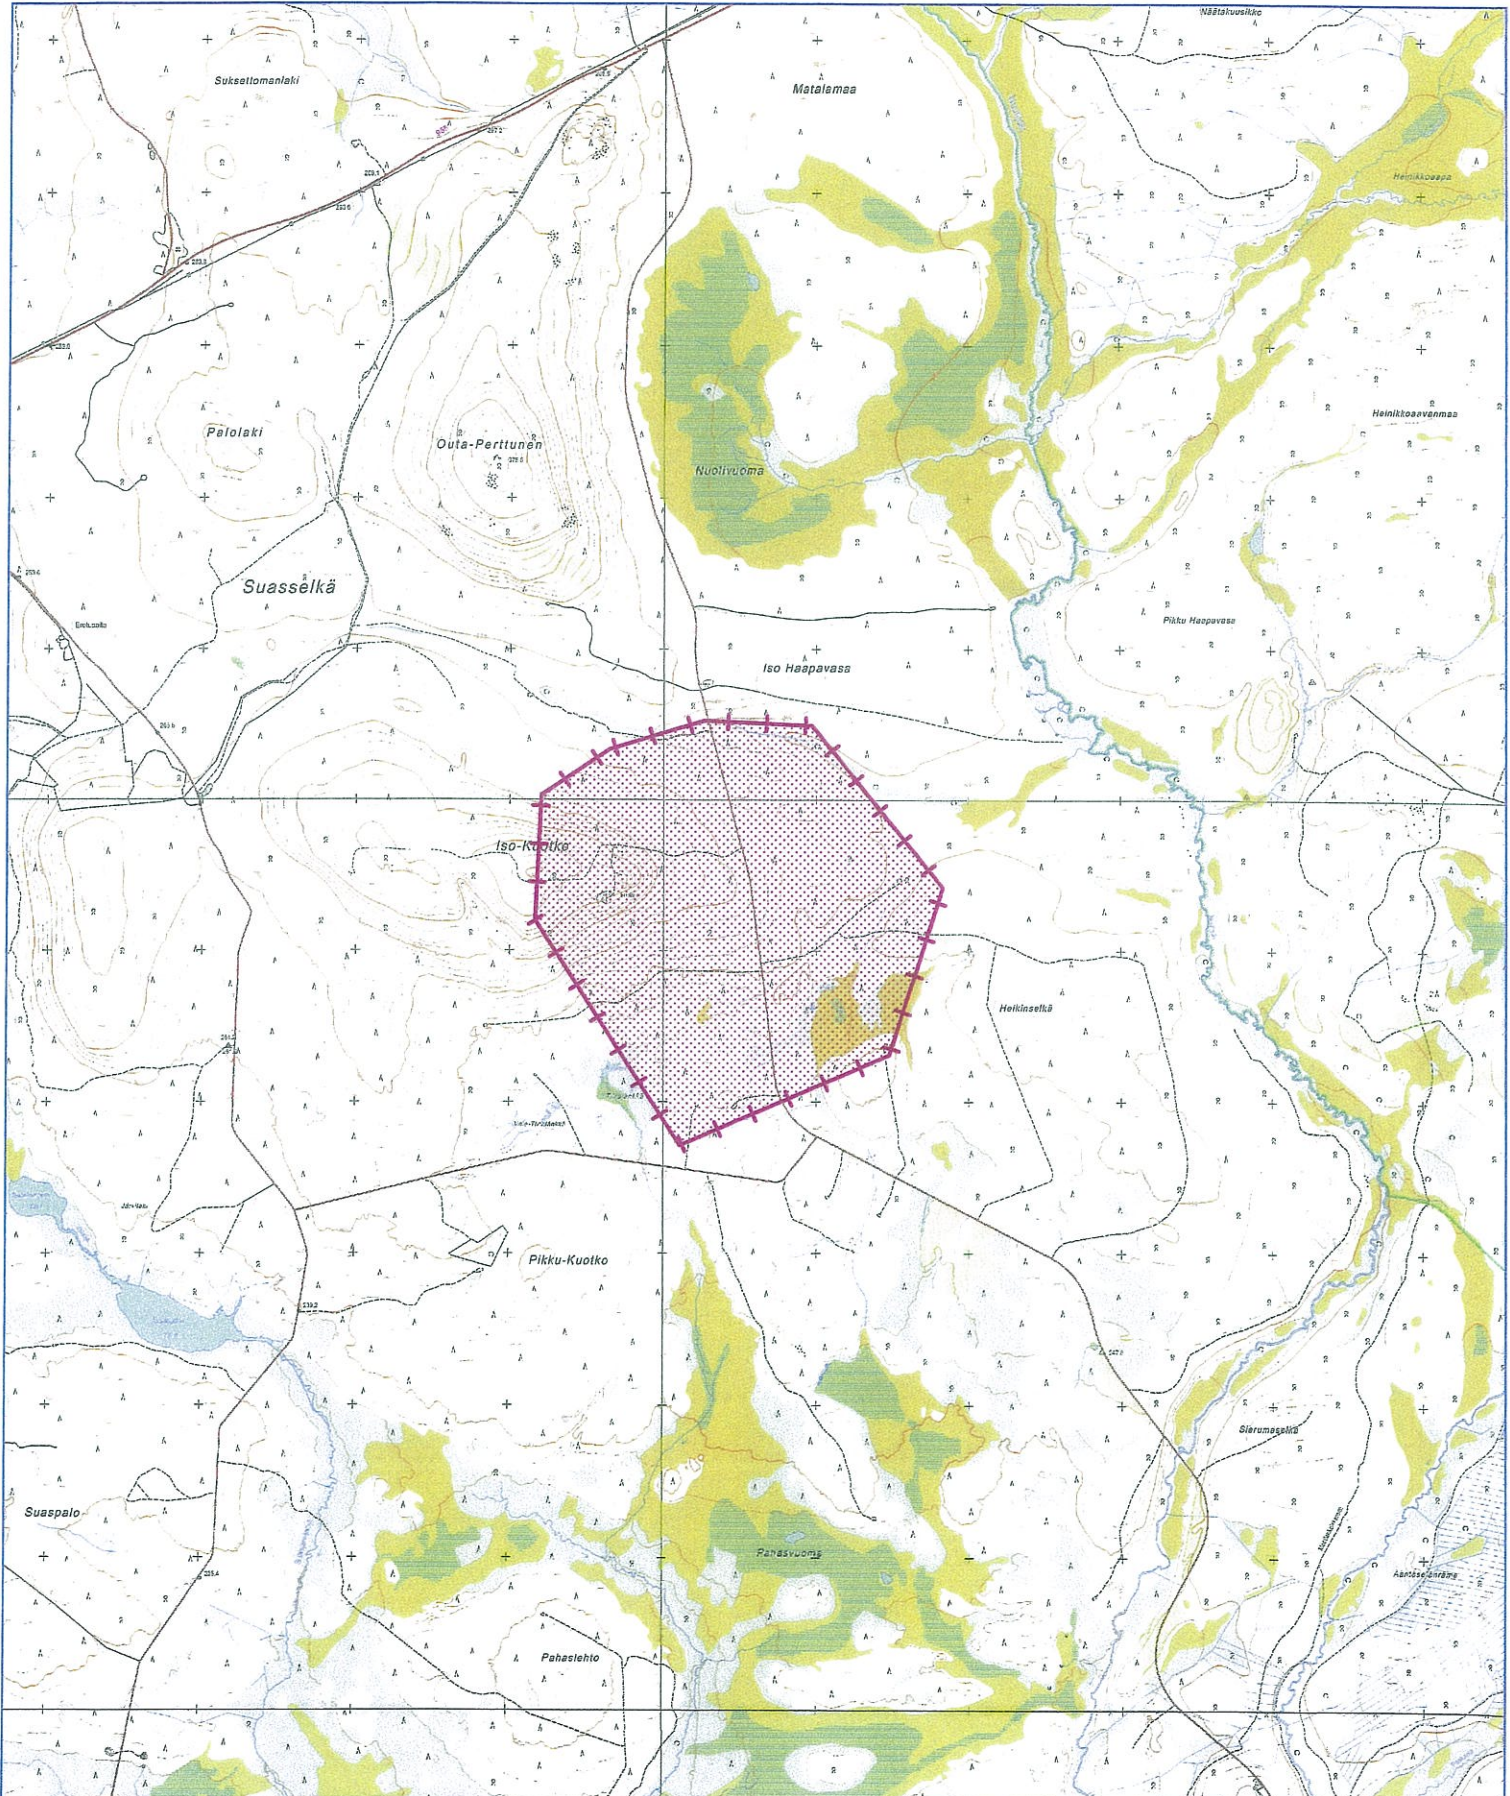

KUOTKON KAIIVOSPIIRI

-  Kuotkon sähkölinja
-  Kuotko KaivNro K7835
-  Suurikuusikko KaivNro 5965
-  Kaivospiirihakemus KaivNro 5965

 Apualue suunnitelma:
 - Pinta-ala 16,42 ha
 - Outa-Perntusen tie: KRK RekNro 261-893-13-1 KITTILÄN VALTIONMAA

	AGNICO-EAGLE KITTILÄ MINE
	Alueen käyttösuunnitelma Vaihtoehto 1
	JB
Scale: 1:10000	Date: 20-Jun-11

AGNICO-EAGLE KITTILÄ MINE

Alueen käyttösuunnitelma
Vaihtoehto 2

JB

Scale: 1:10000

Date: 20-Jun-11