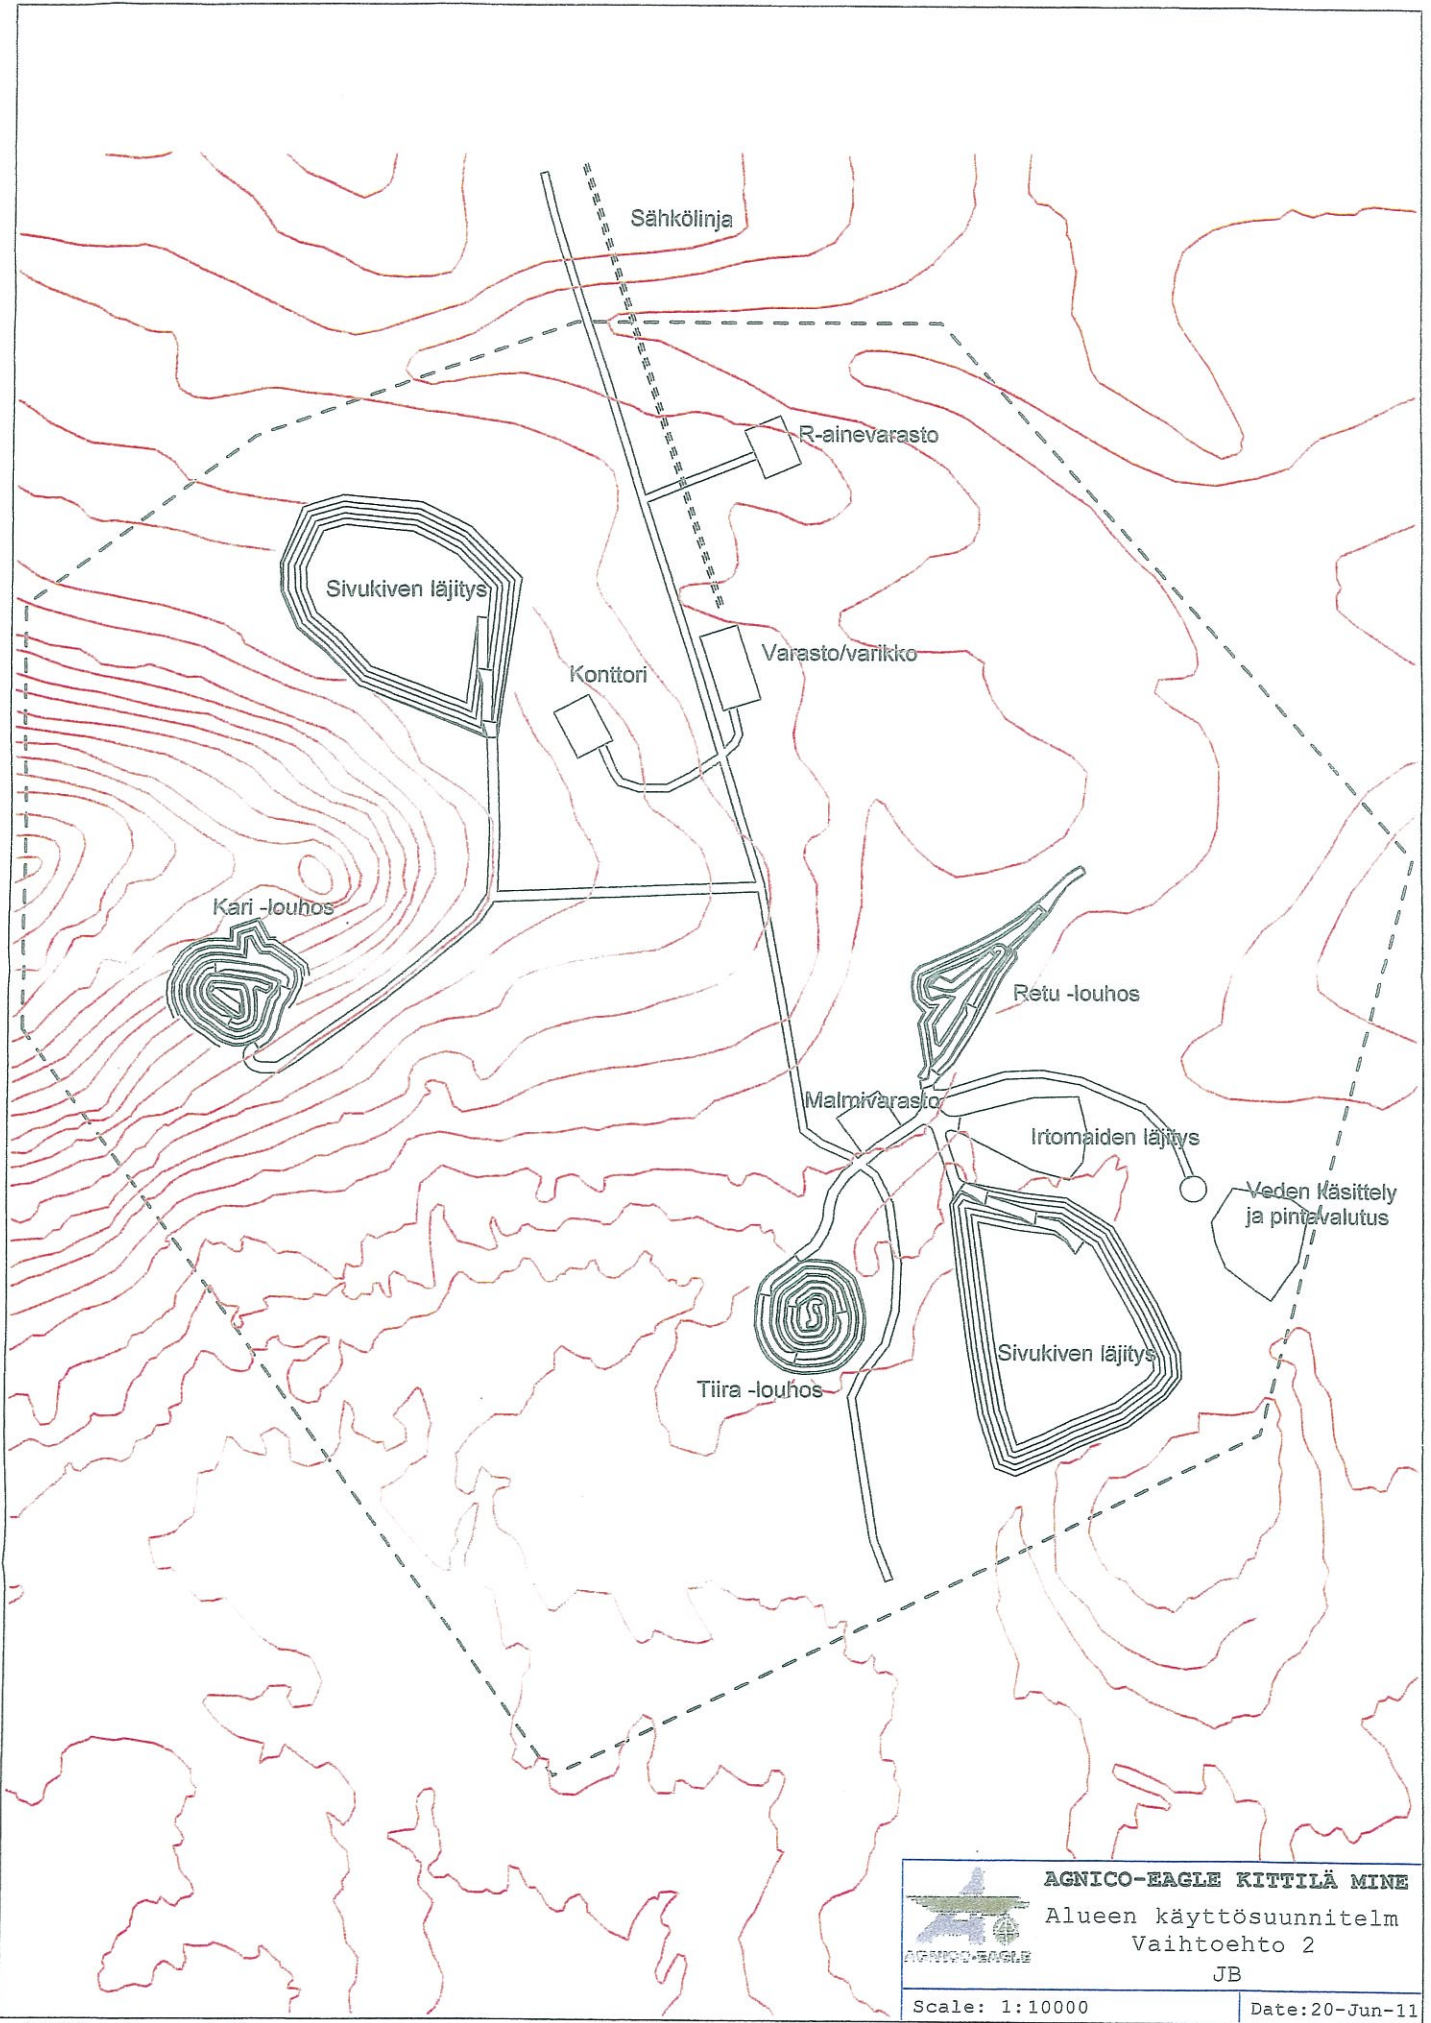

KUOTKON KAIIVOSPIIRI

-  Kuotkon sähkölinja
-  Kuotko KaivNro K7835
-  Suurikuusikko KaivNro 5965
-  Kaivospiirihakemus KaivNro 5965

 Apualue suunnitelma:
 - Pinta-ala 16,42 ha
 - Outa-Perntusen tie: KRK RekNro 261-893-13-1 KITTILÄN VALTIONMAA

	AGNICO-EAGLE KITTILÄ MINE
	Alueen käyttösuunnitelma Vaihtoehto 1
	JB
Scale: 1:10000	Date: 20-Jun-11

AGNICO-EAGLE KITTILÄ MINE

Alueen käyttösuunnitelma
Vaihtoehto 2

JB

Scale: 1:10000

Date: 20-Jun-11