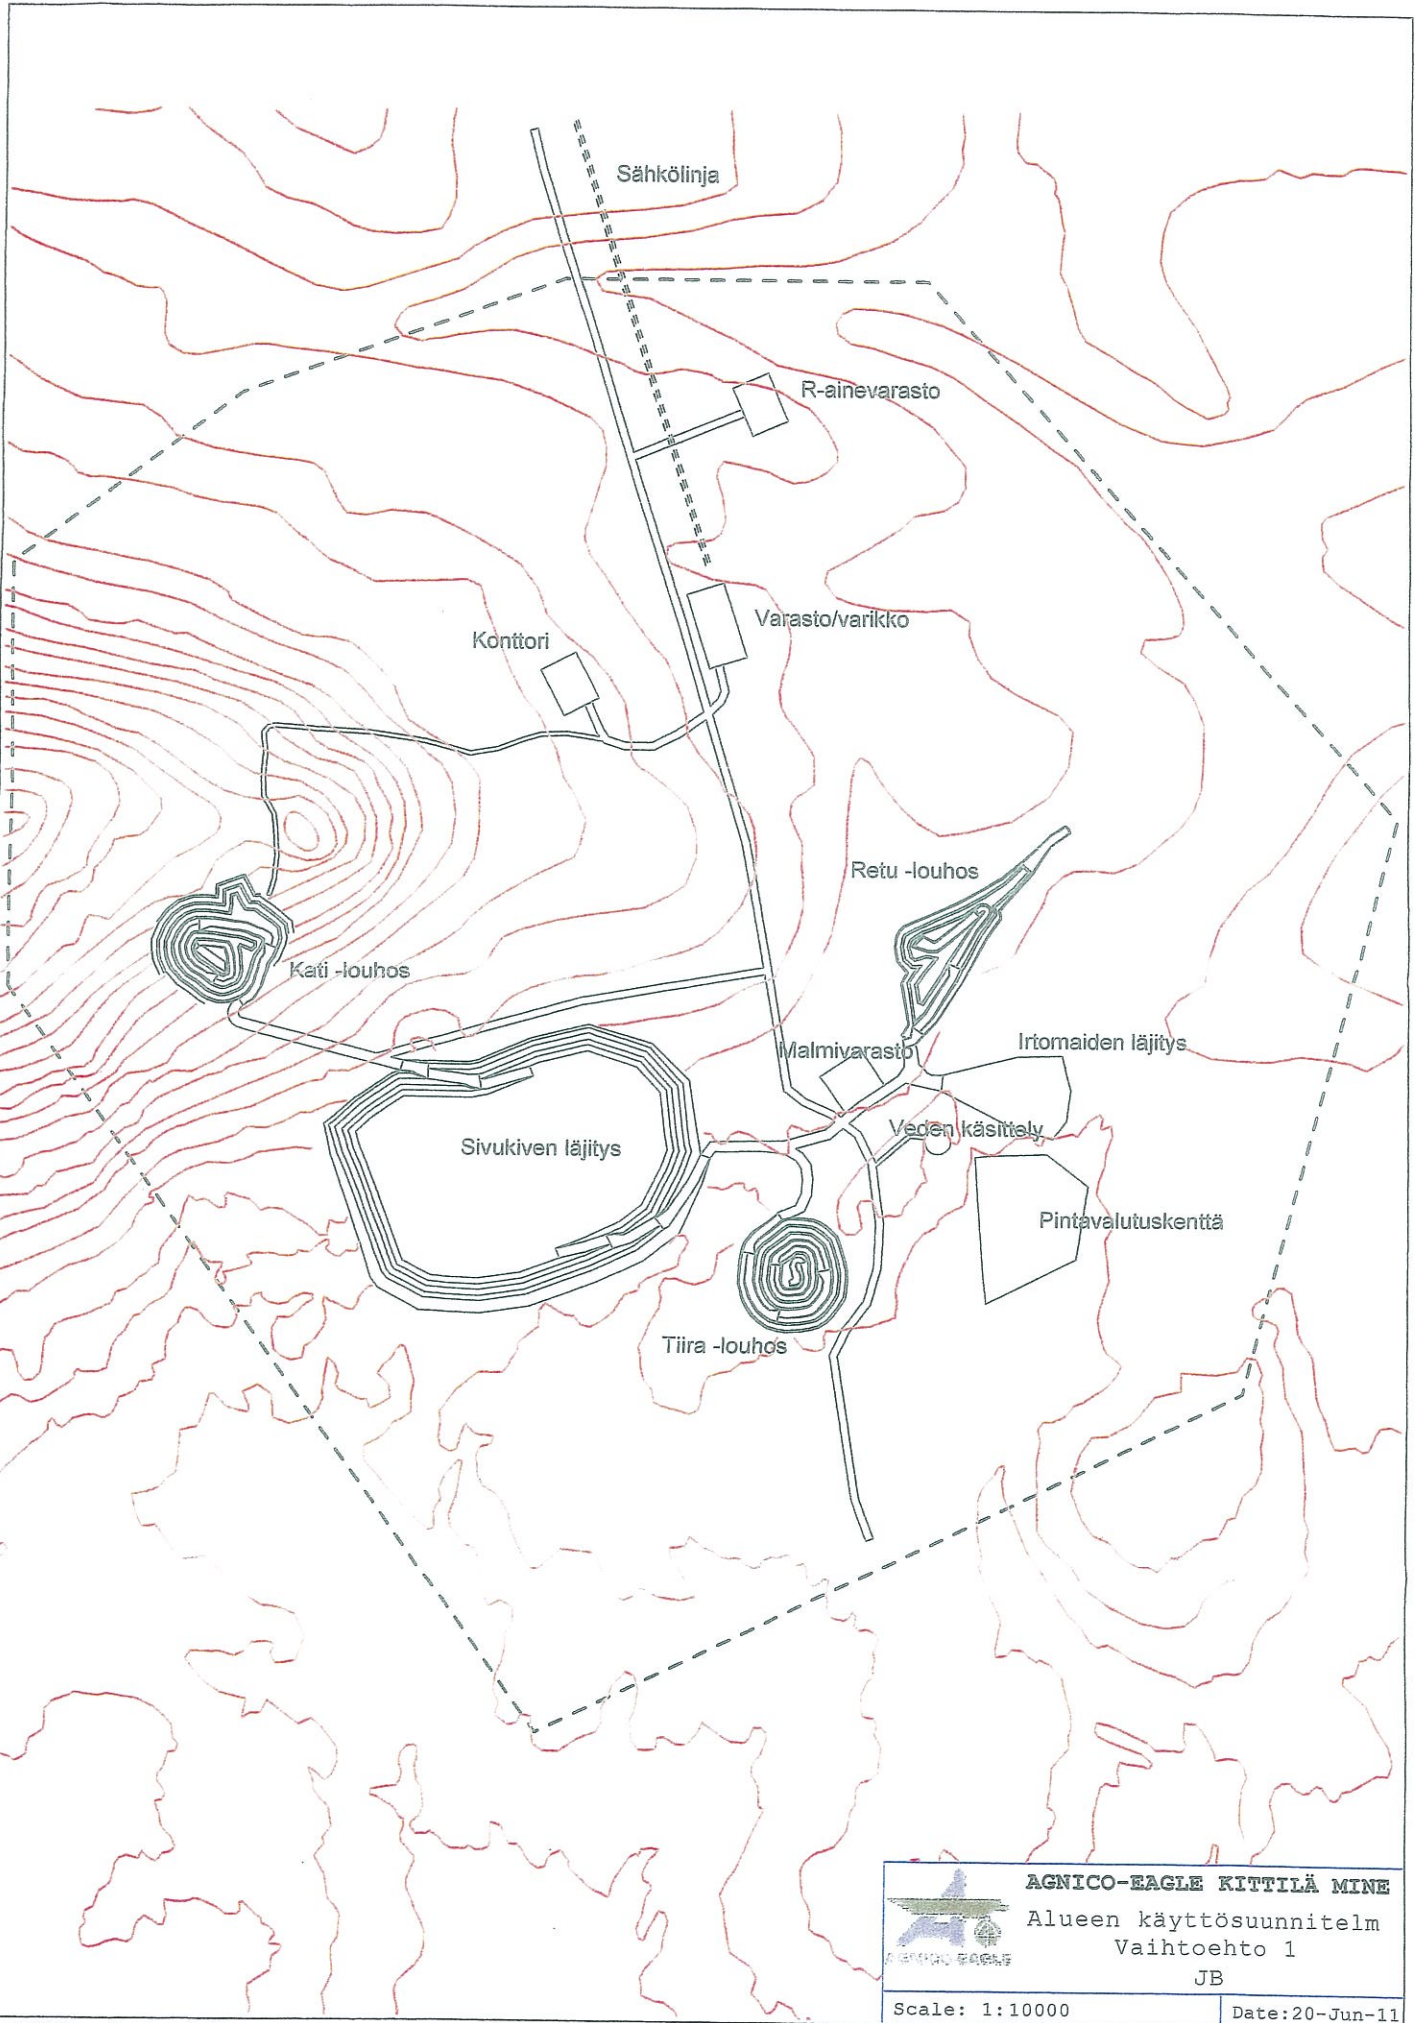

KUOTKON KAIIVOSPIIRI

-  Kuotkon sähkölinja
-  Kuotko KaivNro K7835
-  Suurikuusikko KaivNro 5965
-  Kaivospiirihakemus KaivNro 5965

 Apualue suunnitelma:
 - Pinta-ala 16,42 ha
 - Outa-Perntusen tie: KRK RekNro 261-893-13-1 KITTILÄN VALTIONMAA

	AGNICO-EAGLE KITTILÄ MINE
	Alueen käyttösuunnitelma Vaihtoehto 1
	JB
Scale: 1:10000	Date: 20-Jun-11

AGNICO-EAGLE KITTILÄ MINE

Alueen käyttösuunnitelma
Vaihtoehto 2

JB

Scale: 1:10000

Date: 20-Jun-11