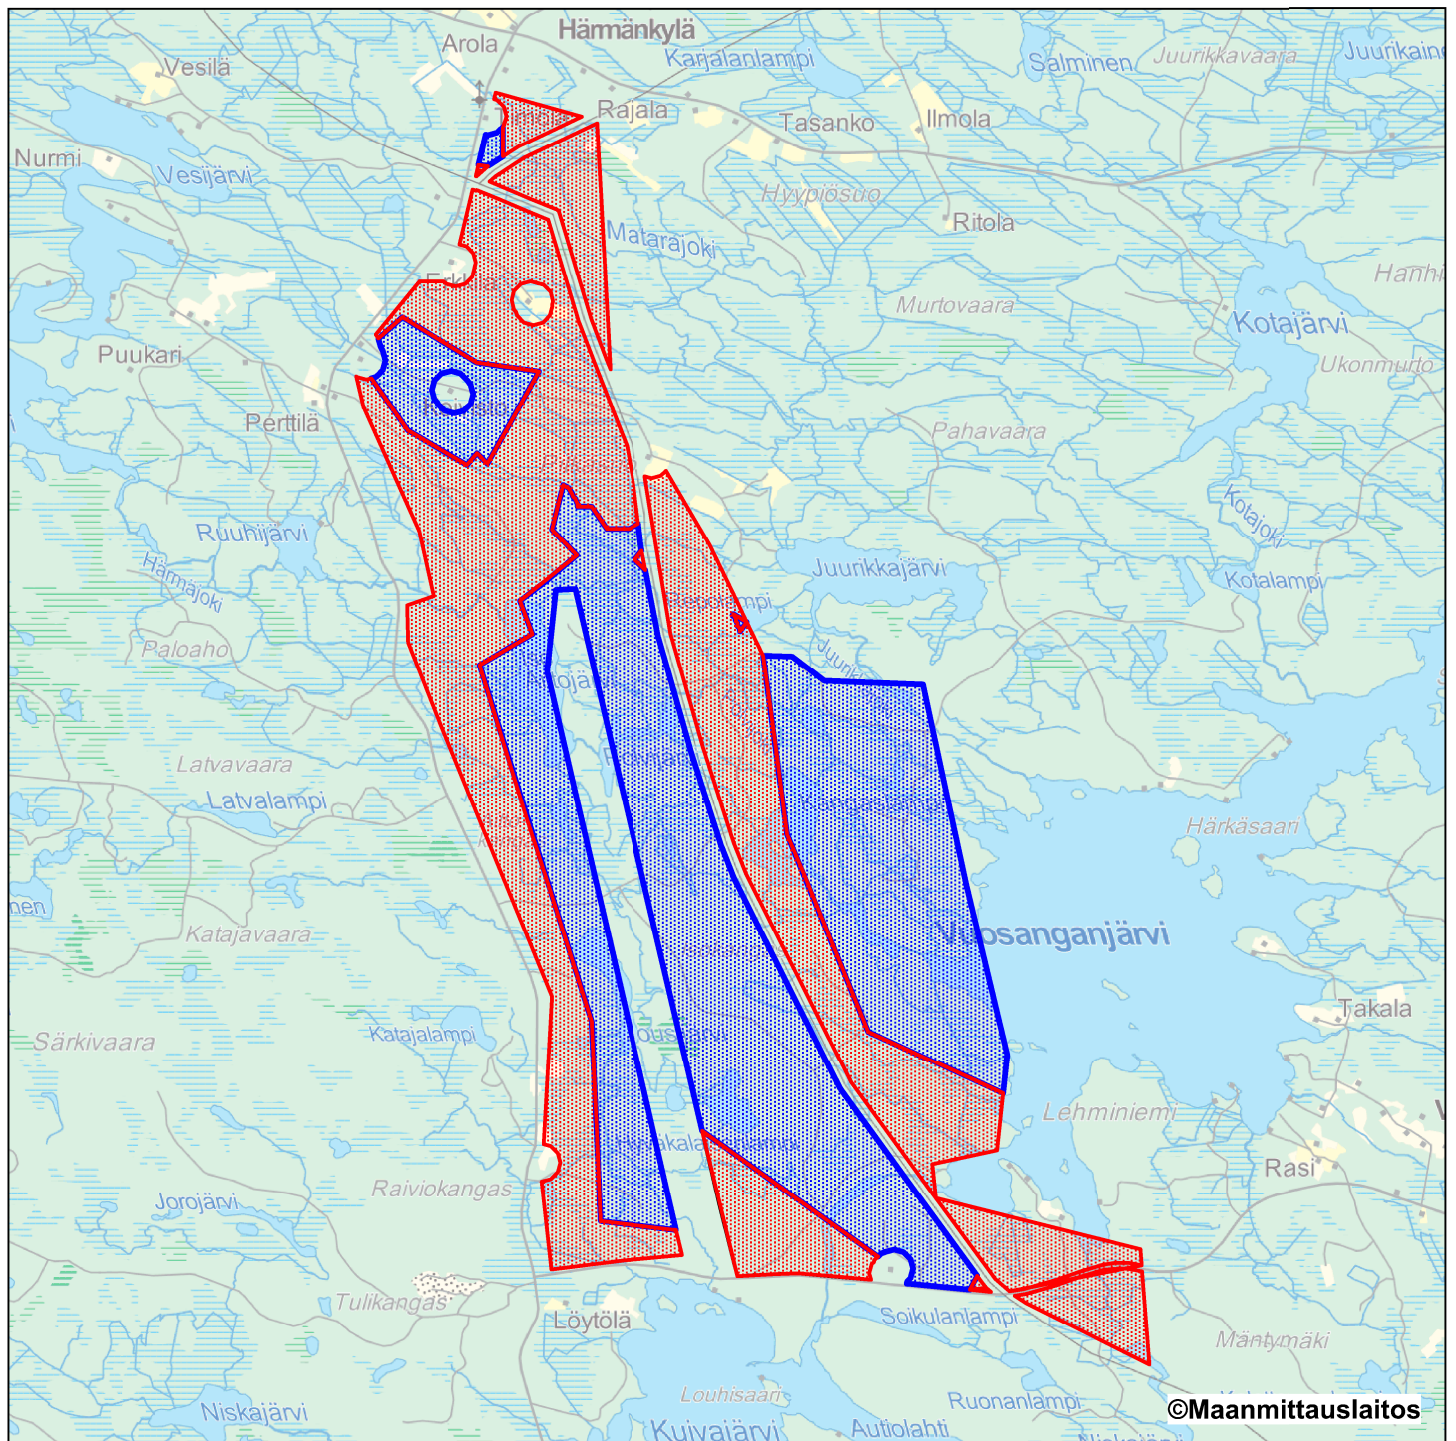

**Kartta osittain raukeavasta malminetsintälupa-alueesta  
(mittakaava ohjeellinen)**

-  voimaan jäävä malminetsintälupa-alue
-  raukeava malminetsintälupa-alue

**Mittakaava 1: 60 000**

**Mineral Exploration Network (Suomi) Oy  
Piilola 2  
ML2011:0056**