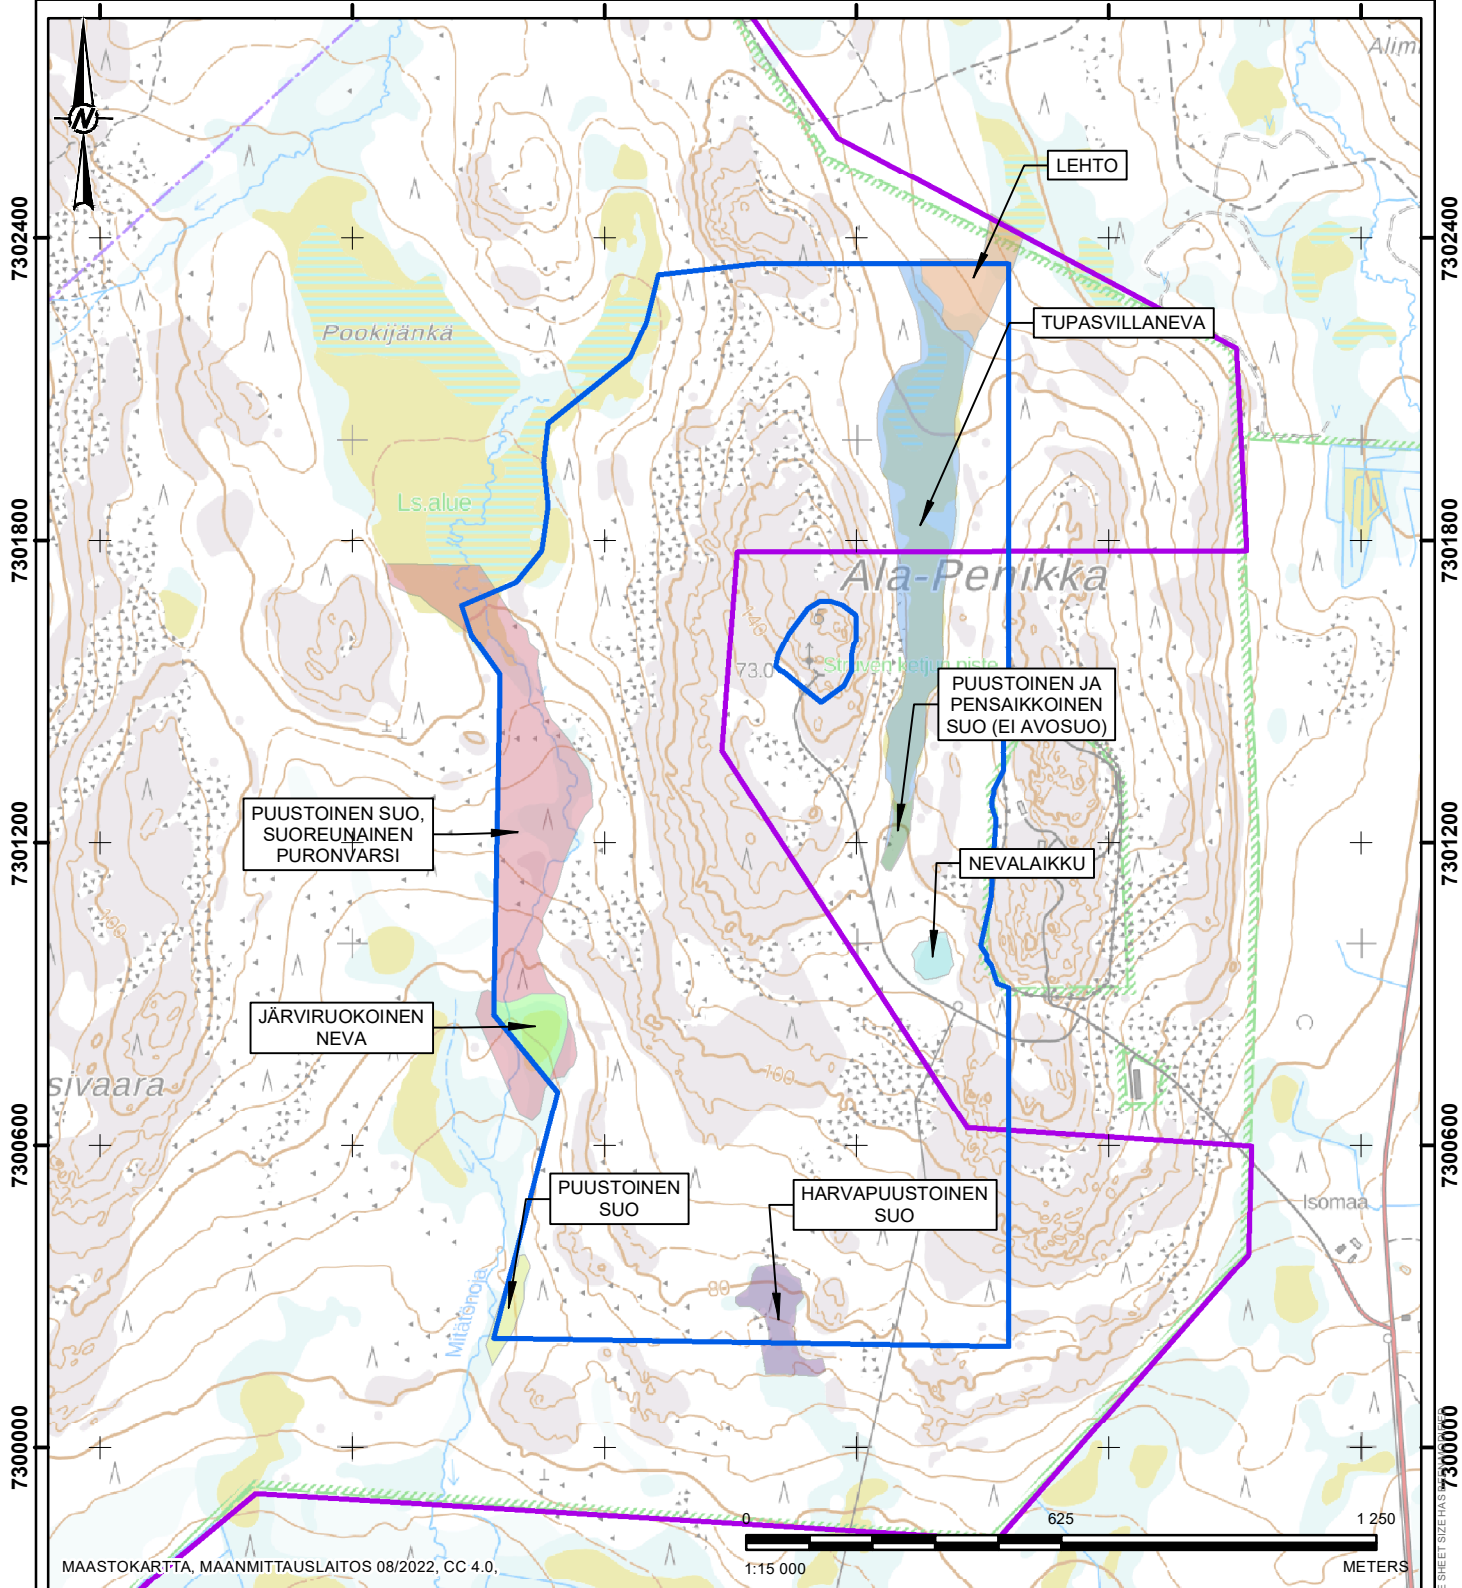

PIIR.NRO

4

25mm IF THIS MEASUREMENT DOES NOT MATCH WHAT IS SHOWN, THE SHEET SIZE HAS BEEN MODIFIED

MERKINNÄT

KASVILLISUUSALUESELVITYKSET, GOLDER 2021

	HARVAPUUSTOINEN SUO
	JÄRVIRUOKOINEN NEVA
	LEHTO
	NEVALAIKKU
	PUUSTOINEN JA PENSAAKKOINEN SUO (EI AVOSUO)
	PUUSTOINEN SUO
	PUUSTOINEN SUO, SUOREUNAINEN PURONVARSI
	TUPASVILLANEVA
	NATURA 2000
	HAKEMUSALUE ALA-PENIKKA