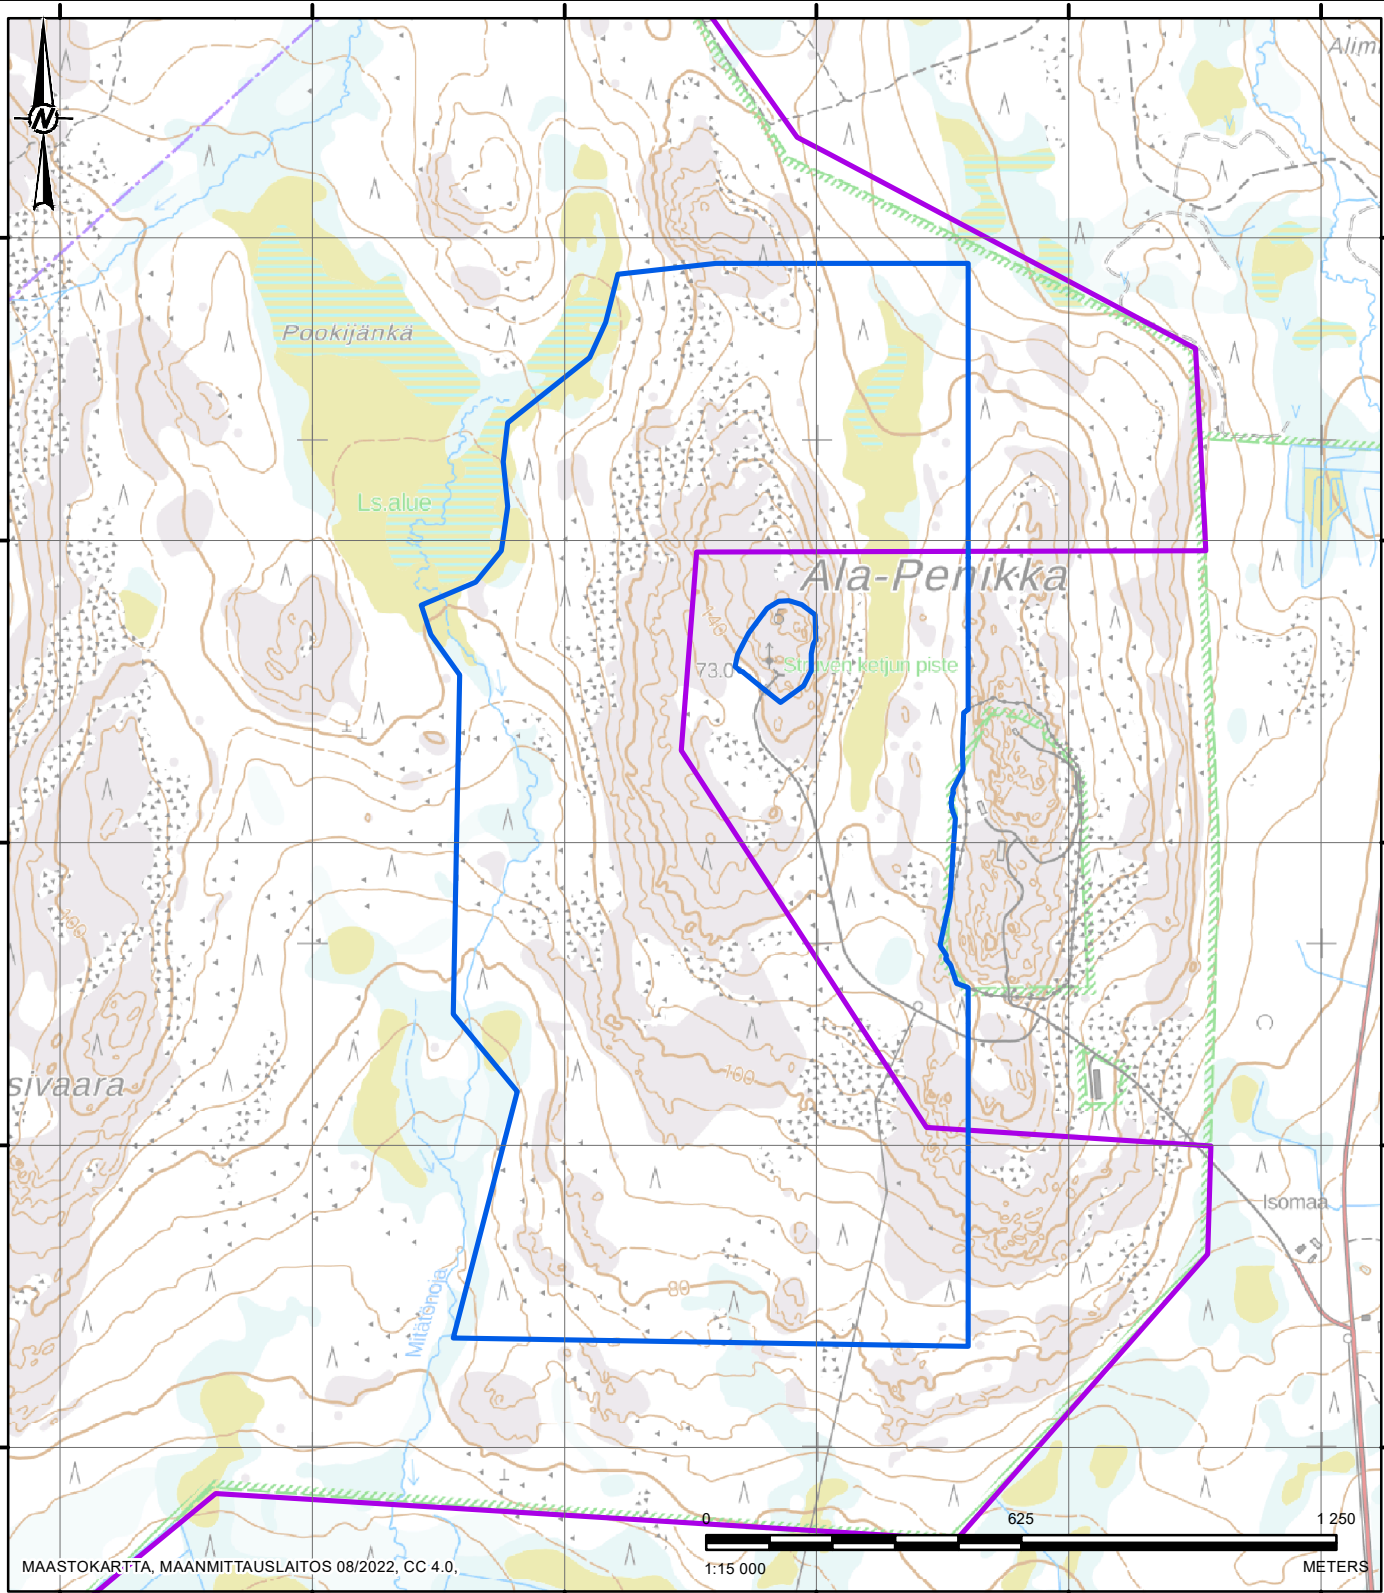

7300600

7300000

MAASTOKARTTA, MAANMITTAUSLAITOS 08/2022, CC 4.0.

ASIAKAS
KINGSROSE EXPLORATION OY

PROJEKTI
ALA-PENIKKA

NATURA-ARVIO

SISÄLTÖ
HAKEMUSALUE

KONSULTTI