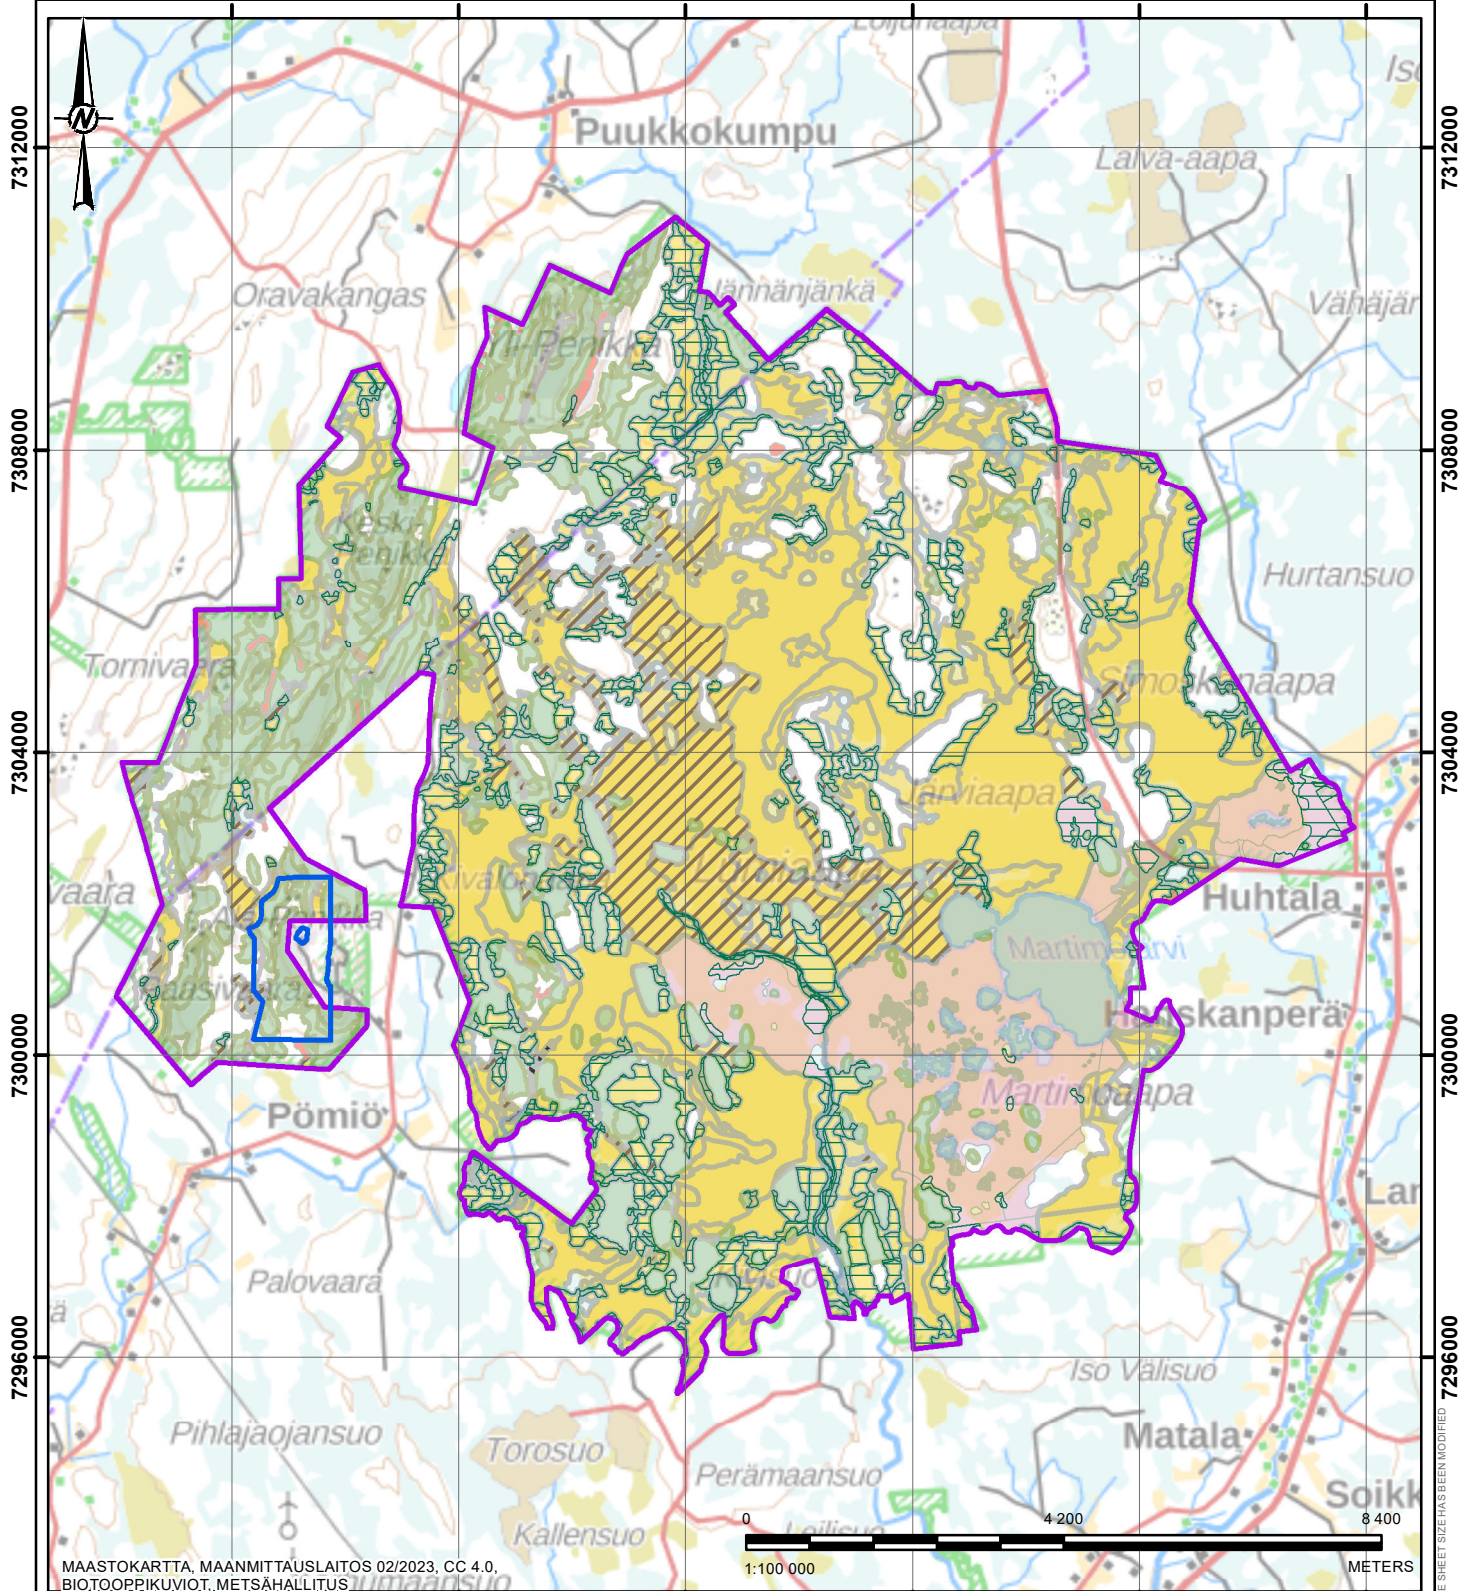

PIIR.NRO

1

MERKINNÄT

-  NATURA 2000
-  HAKEMUSALUE ALA-PENIKKA

INDEKSİKARTTA

20mm IF THIS MEASUREMENT DOES NOT MATCH WHAT IS SHOWN THE SHEET SIZE HAS

MAASTOKARTTA, MAANMITTAUSLAITOS 02/2023, CC 4.0,
BIOOOPPILUONTO, METSÄHALLITUS