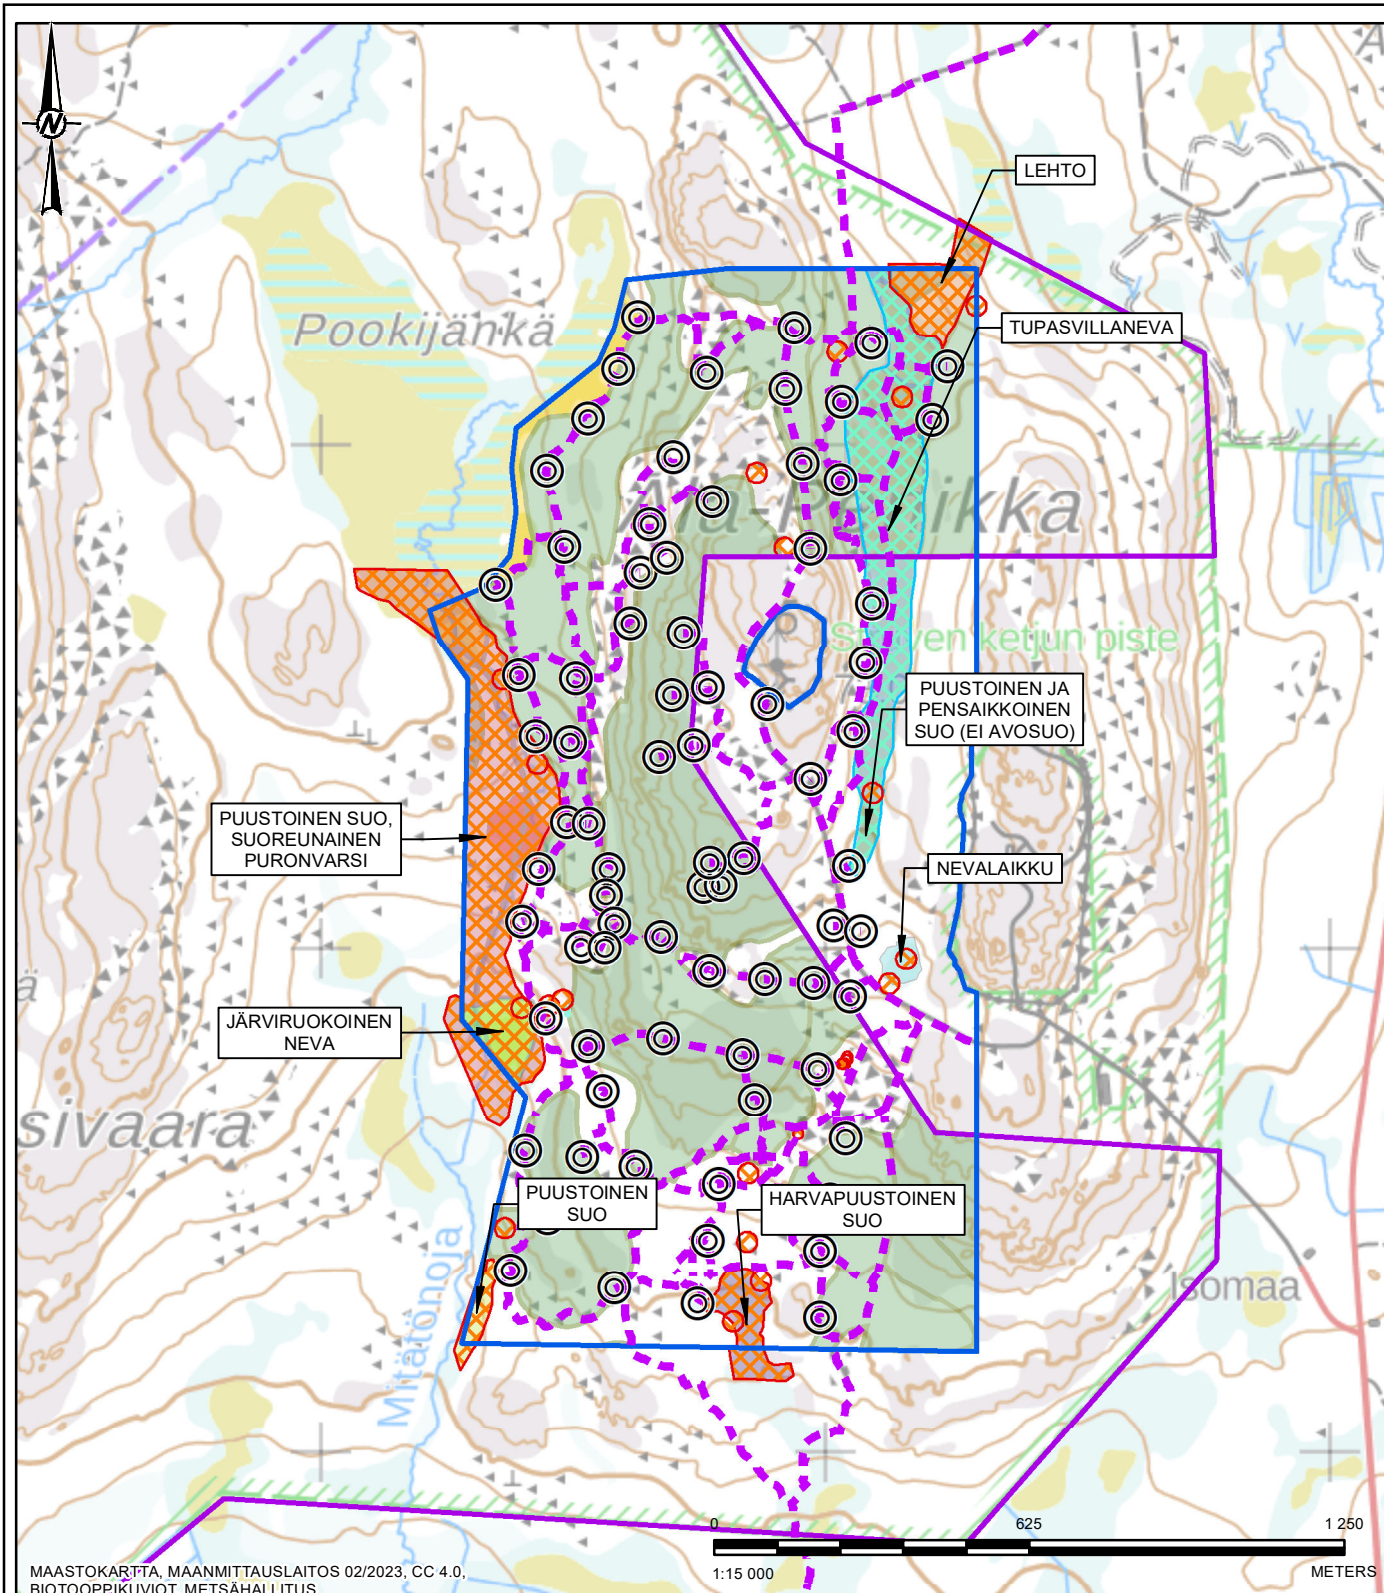

0002

REV.

PIIR.NRO

3

25mm IF THIS MEASUREMENT DOES NOT MATCH WHAT IS SHOWN THE SHEET SIZE HAS

MAASTOKARTTA, MAANMITTAUSLAITOS 02/2023, CC 4.0, BIOTOOPPIKUVIOT, METSÄHALLITUS

MERKINNÄT

- | | | | | | |
|--|-----------------------|--|---|--|-------------------------|
| | KAIRAPISTEET | | LETOT, PÄÄLEKKÄINEN LUONTOTYYPPI | | TUPASVILLANEVA |
| | KAIRAKONEEN REIITIT | | KASVILLISUUSALUESELVI... GOLDER 2021 | | NATURA 2000 |
| | TIUKAT RAJOITUSALUEET | | HARVAPUUSTOIN... SUO | | HAKEMUSALUE ALA-PENIKKA |
| | EI KAIRAUKSIA | | JÄRVIRUOKOINEN NEVA | | |
| | MH BIOTOOPPIKUVIOT | | LEHTO | | |
| | PIKKUJOET JA PUROT | | NEVALAIKKU | | |
| | LÄHTEET JA LÄHDESUOT | | PUUSTOINEN JA PENSAAKKOINEN SUO (EI AVOSUO) | | |
| | AAPASUOT | | PUUSTOINEN SUO | | |
| | LUONNONMETSÄT | | PUUSTOINEN SUO, SUOREUNAINEN PURONVARSI | | |
| | PUUSTOISET SUOT | | | | |