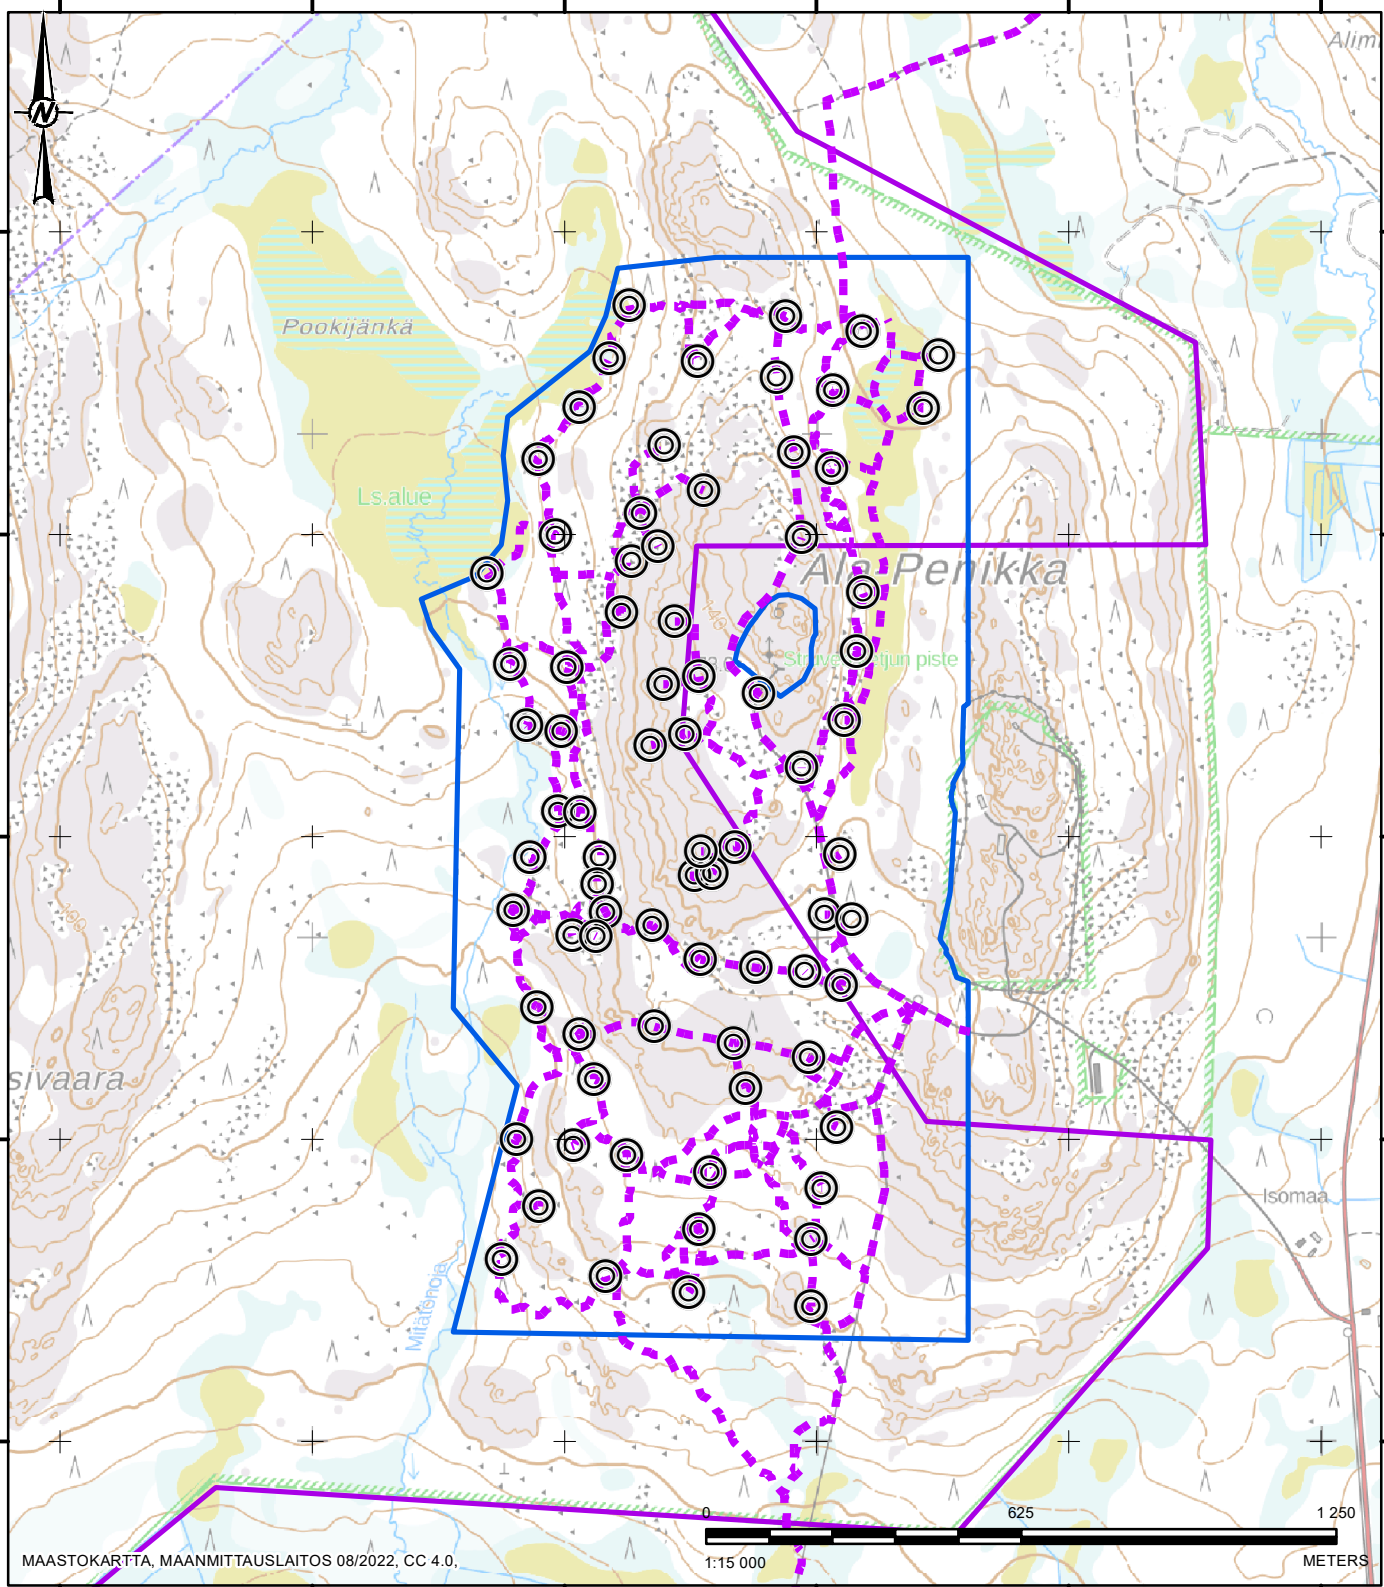

7301200

7300600

7300000

MAASTOKARTTA, MAANMITTAUSLAITOS 08/2022, CC 4.0.

1:15 000

METERS

MERKINNÄT

-  KAIRAPISTEET
-  KAIRAKONEEN REITIT
-  NATURA 2000
-  HAKEMUSALUE ALA-PENIKKA