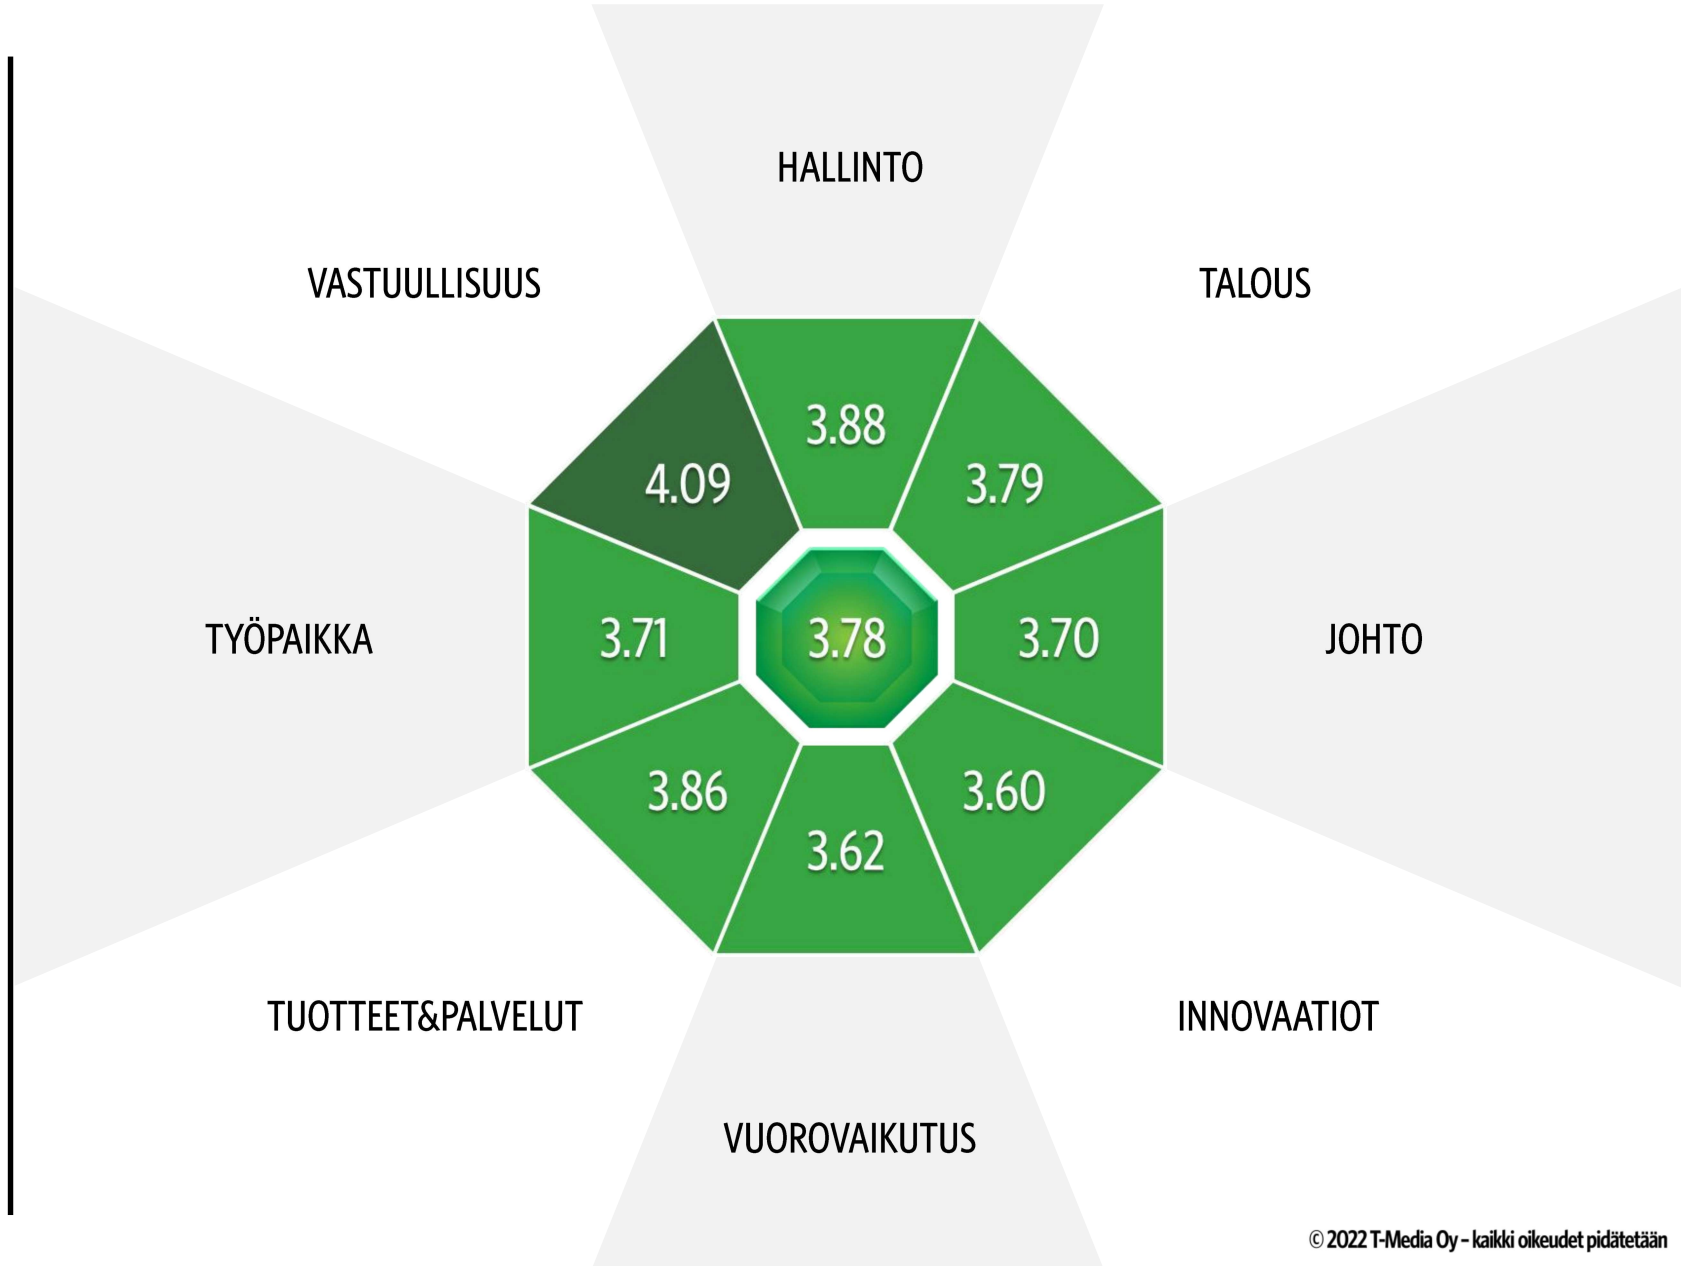

## MAINEEN RAKENNE

2022

≥ 4.00	erinomainen tulos
3.50 - 3.99	hyvä tulos
3.00 - 3.49	kohtalainen tulos
2.50 - 2.99	heikko tulos
< 2.50	erittäin heikko tulos

SUURI YLEISÖ

**T | MEDIA**

**LUOTTAMUS  
& MAINE**