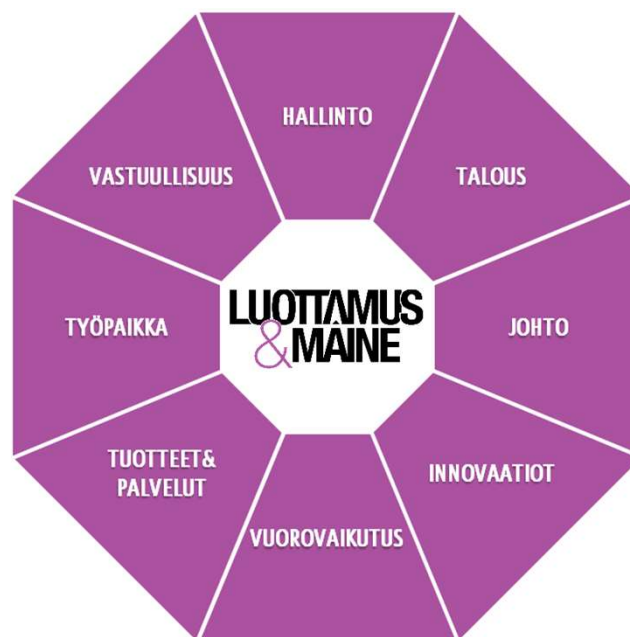

**LUOTTAMUS
& MAINE**

tukes

**TURVALLISUUS- JA
KEMIKAALIVIRASTO
TUKESIN
KOKONAISMAINEEN
KEHITYS**

2018 – 2023

T | MEDIA