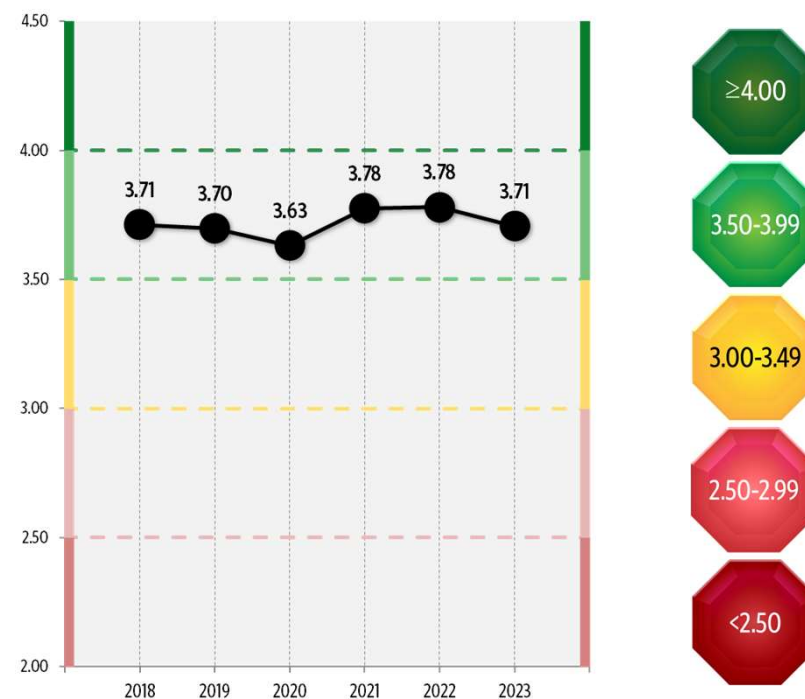

## MAINEEN RAKENNE

2023

≥ 4.00	erinomainen tulos
3.50 - 3.99	hyvä tulos
3.00 - 3.49	kohtalainen tulos
2.50 - 2.99	heikko tulos
< 2.50	erittäin heikko tulos

SUURI YLEISÖ

**T | MEDIA**

## MAINEEN RAKENNE

2023

≥ 4.00	erinomainen tulos
3.50 - 3.99	hyvä tulos
3.00 - 3.49	kohtalainen tulos
2.50 - 2.99	heikko tulos
< 2.50	erittäin heikko tulos

**LUOTTAMUS  
& MAINE**

tukes

**TURVALLISUUS- JA  
KEMIKAALIVIRASTO  
TUKESIN  
KOKONAISMAINEEN  
KEHITYS**

2018 – 2023

**T | MEDIA**

tukes

2023

≥ 4.00 erinomainen tulos  
3.50 - 3.99 hyvä tulos  
3.00 - 3.49 kohtalainen tulos  
2.50 - 2.99 heikko tulos  
< 2.50 erittäin heikko tulos

ENVIRONMENT  
& SOCIETY

SOCIAL  
RESPONSIBILITY