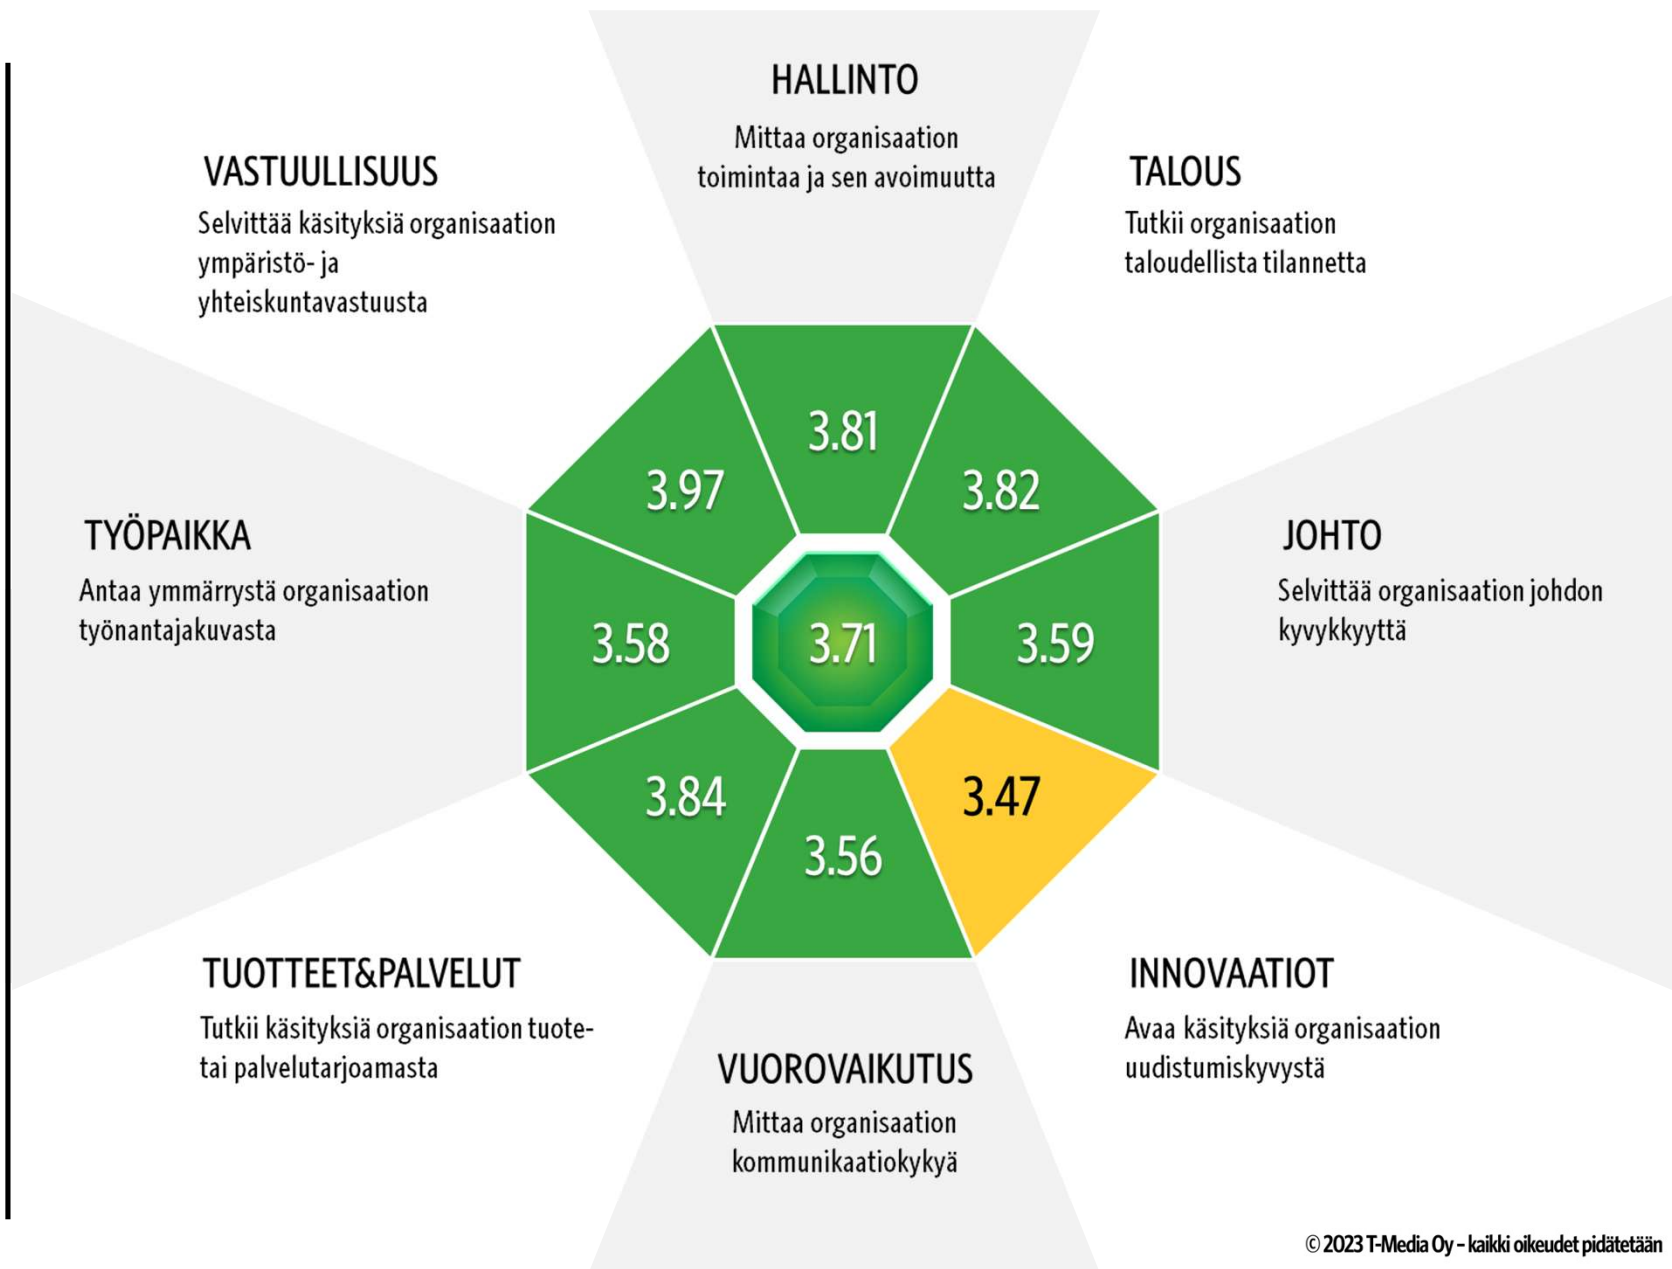

## MAINEEN RAKENNE

2023

≥ 4.00	erinomainen tulos
3.50 - 3.99	hyvä tulos
3.00 - 3.49	kohtalainen tulos
2.50 - 2.99	heikko tulos
< 2.50	erittäin heikko tulos

SUURI YLEISÖ

**T | MEDIA**

## MAINEEN RAKENNE

2023

≥ 4.00	erinomainen tulos
3.50 - 3.99	hyvä tulos
3.00 - 3.49	kohtalainen tulos
2.50 - 2.99	heikko tulos
< 2.50	erittäin heikko tulos

**LUOTTAMUS  
& MAINE**

tukes

**TURVALLISUUS- JA  
KEMIKAALIVIRASTO  
TUKESIN  
KOKONAISMAINEEN  
KEHITYS**