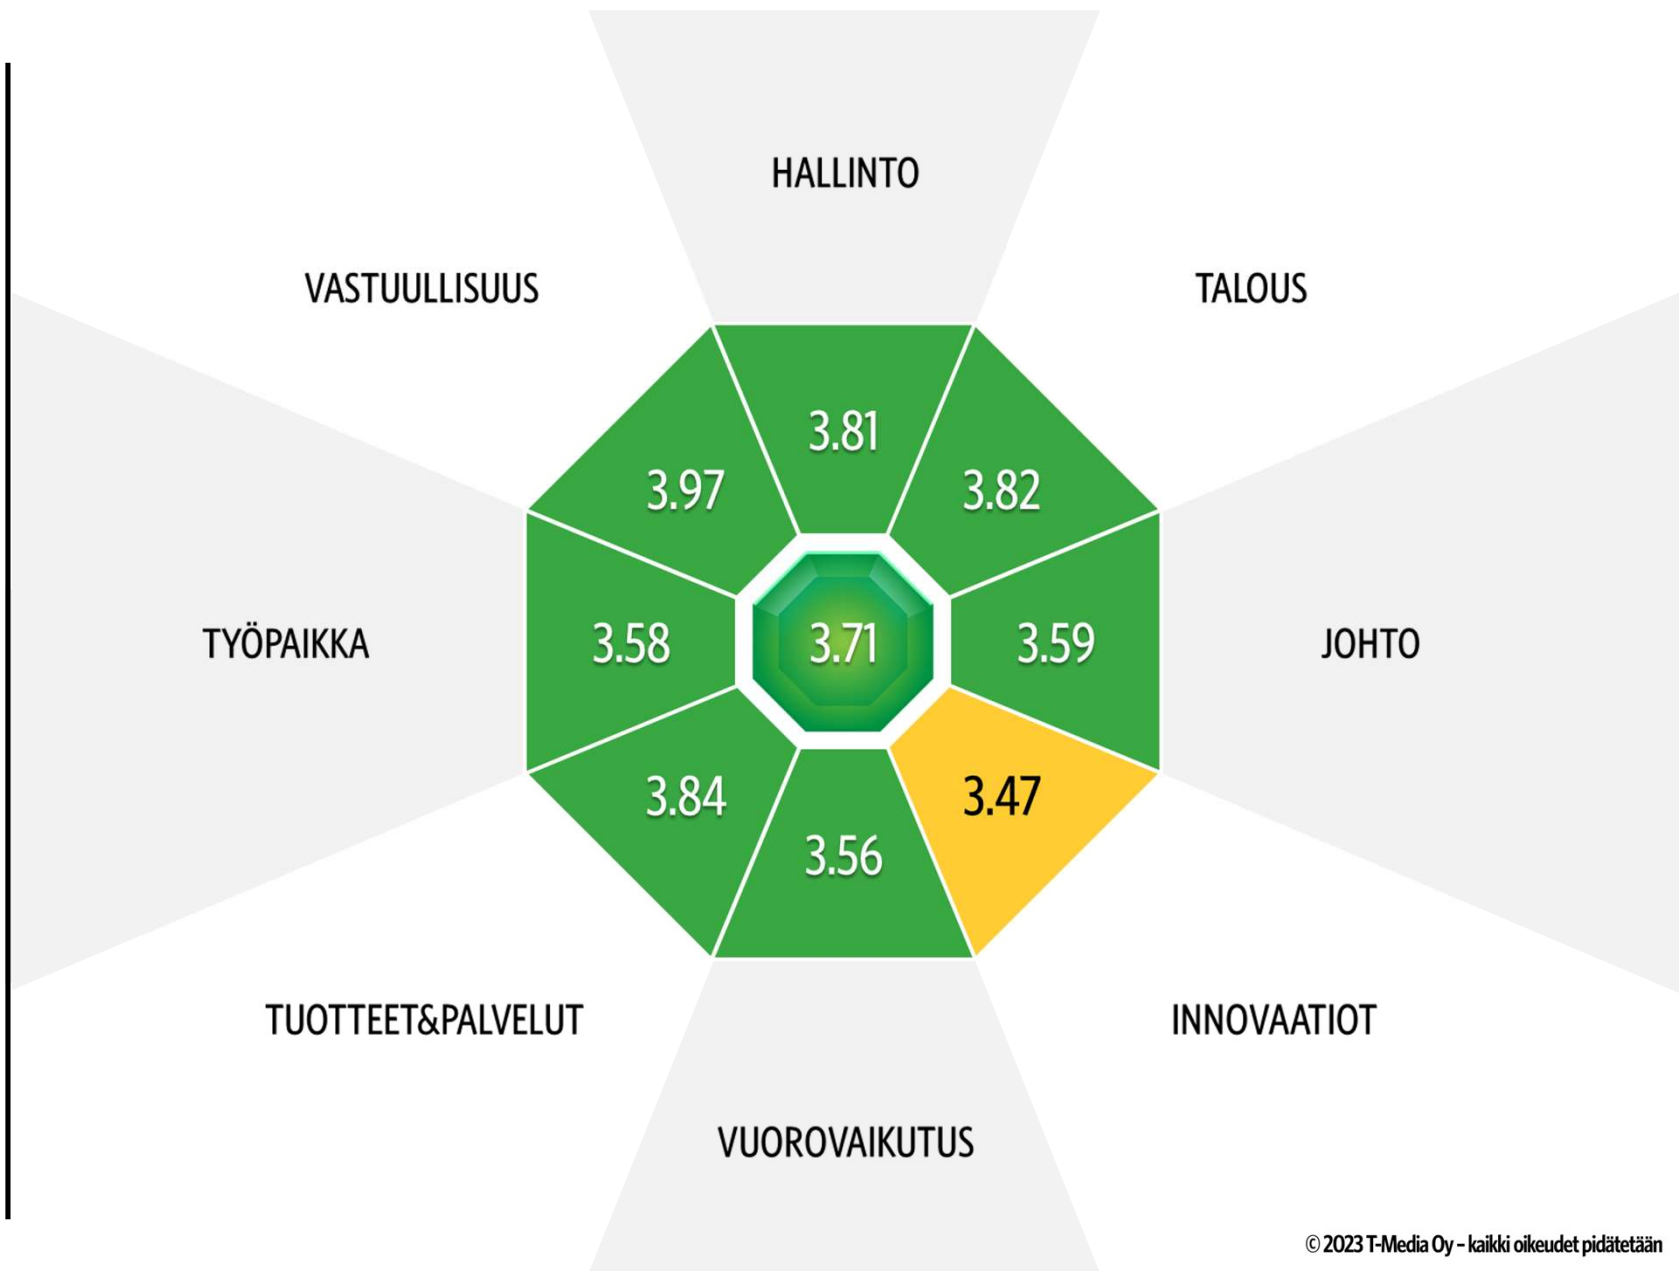

## MAINEEN RAKENNE

2023

≥ 4.00	erinomainen tulos
3.50 - 3.99	hyvä tulos
3.00 - 3.49	kohtalainen tulos
2.50 - 2.99	heikko tulos
< 2.50	erittäin heikko tulos

SUURI YLEISÖ

**T | MEDIA**

## MAINEEN RAKENNE

2023

≥ 4.00	erinomainen tulos
3.50 - 3.99	hyvä tulos
3.00 - 3.49	kohtalainen tulos
2.50 - 2.99	heikko tulos
< 2.50	erittäin heikko tulos

**LUOTTAMUS  
& MAINE**

tukes

**TURVALLISUUS- JA  
KEMIKAALIVIRASTO  
TUKESIN  
KOKONAISMAINEEN  
KEHITYS**