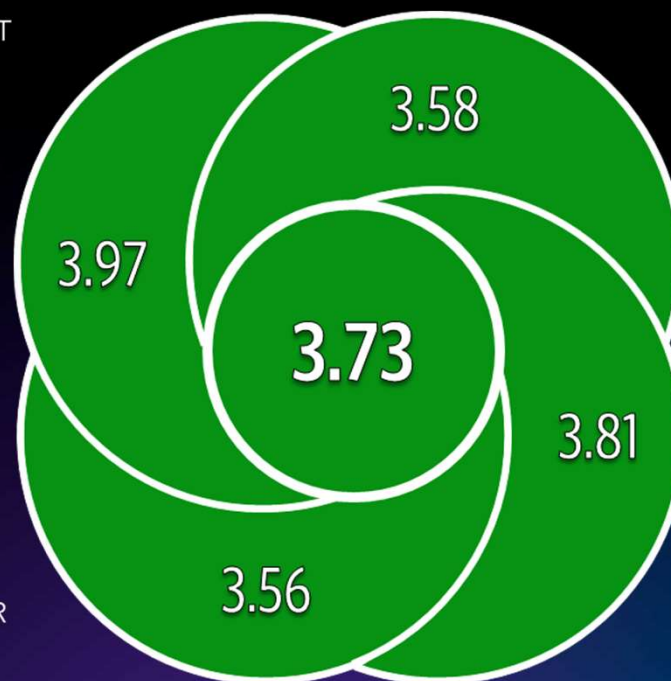

2018 – 2023

**T | MEDIA**

tukes

2023

≥ 4.00 erinomainen tulos  
3.50 - 3.99 hyvä tulos  
3.00 - 3.49 kohtalainen tulos  
2.50 - 2.99 heikko tulos  
< 2.50 erittäin heikko tulos

ENVIRONMENT  
& SOCIETY

SOCIAL  
RESPONSIBILITY